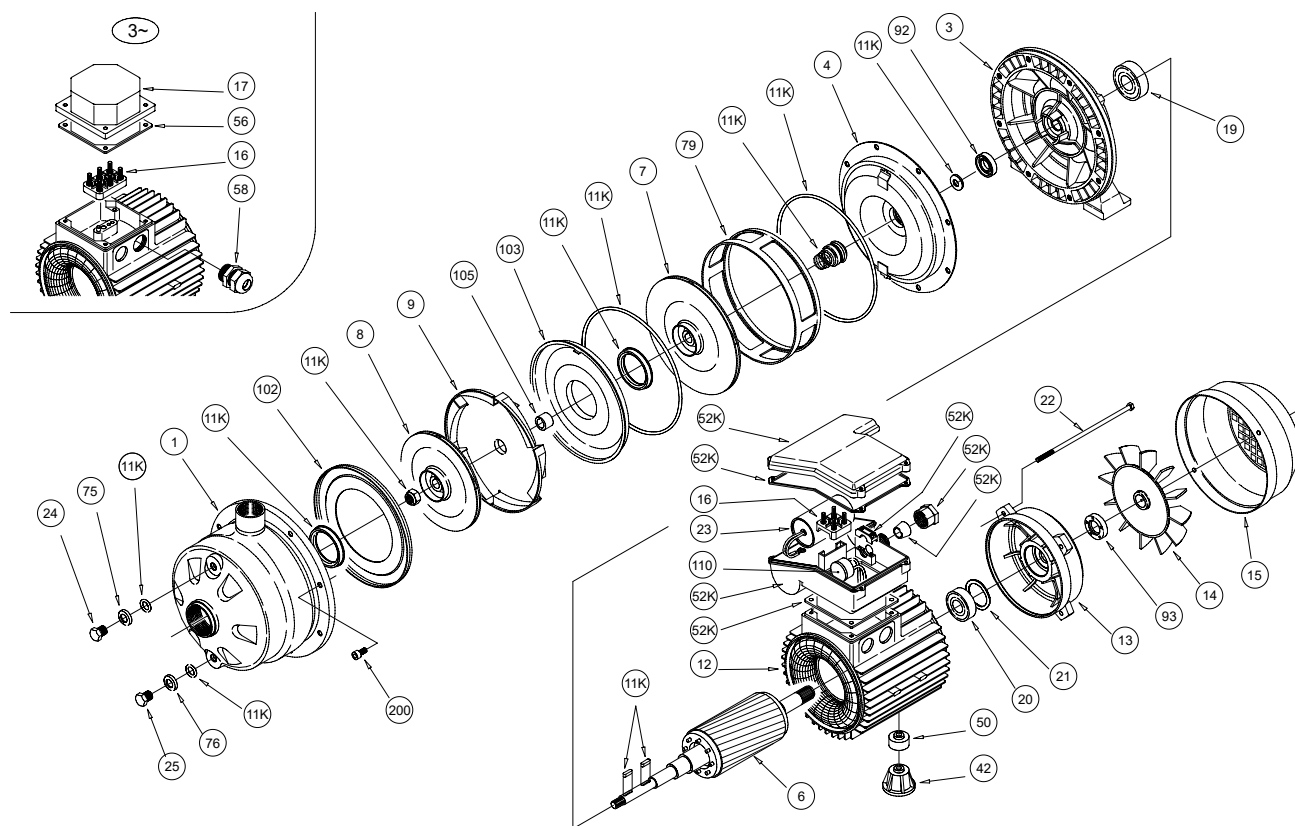

Codice articolo
prodotto

Ricerca componente

161120004I-2CDX/I 70/20 IE3

12	277930236I	MOTORE	1
13	230225090	COPERCHIO MOTORE	1
14	369950000	VENTOLA	1
15	362250080	COPRIVENTOLA	1