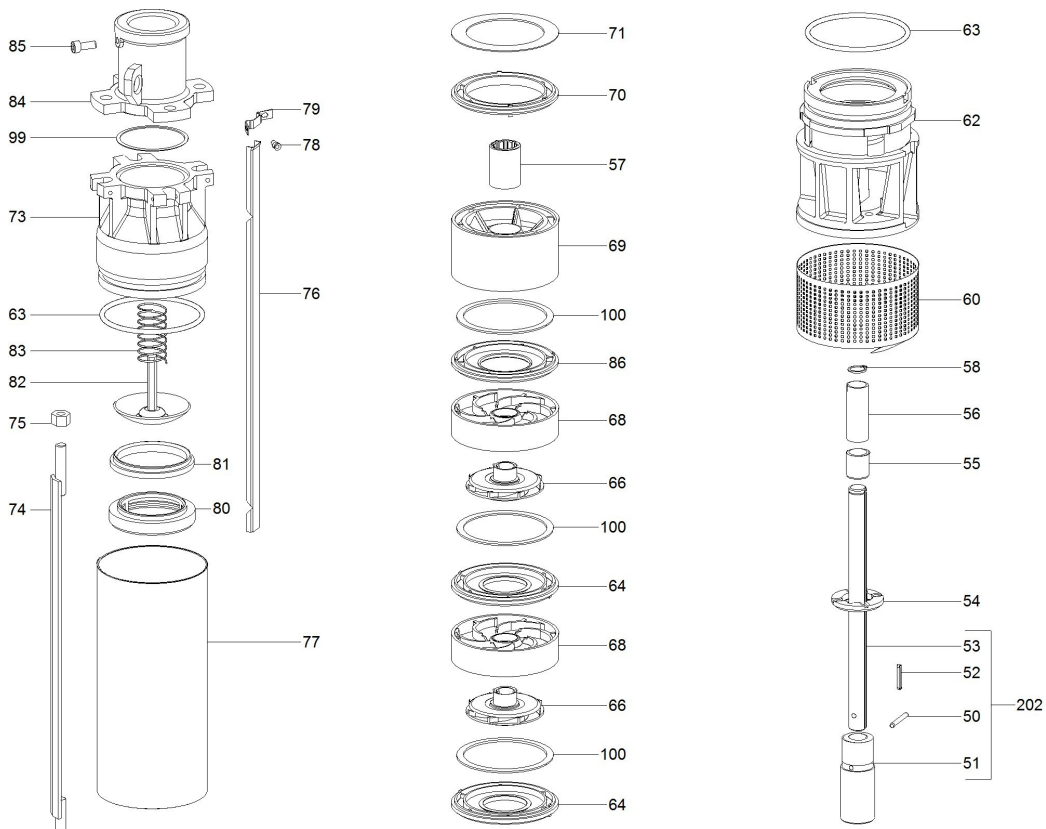

## 6" Pump Ends 17/230

 Code	 Description	UM	Qty	Prezzo	Material	Note
 02217075	50 ELASTIC PIN 5X40 A2	N	1	1,73	St.Steel	
 05203010	51 JOINT 45X20H78 6" MOT.-6" PUMP	N	1	36,10	St.Steel	
 02204005	52 KEY UNI6604/A 5X4X30 S. STEEL	N	1	4,84	St.Steel	
 06003010	54 COUNTER SLID. BLOCK 60X36H8	N	1	9,50	Whale	
 03837105	55 BRASS SPACER 20X27 H29	N	1	3,96	Brass	
 03408010	56 COPPER + CHROME BUSH 20X25H66	N	1	16,20	Brass+Chrome	
 03403010	57 RUBBER BUSH 25X35H48	N	1	2,50	Rubber	La boccola è compresa nell' elemento di testa Pos.69
 02201105	58 CIRCLIP UNI3653 A20 A4	N	1	1,44	St.Steel	
 05001010	60 FILTER 6" PUMP 230-330-400LT	N	1	7,60	St.Steel	