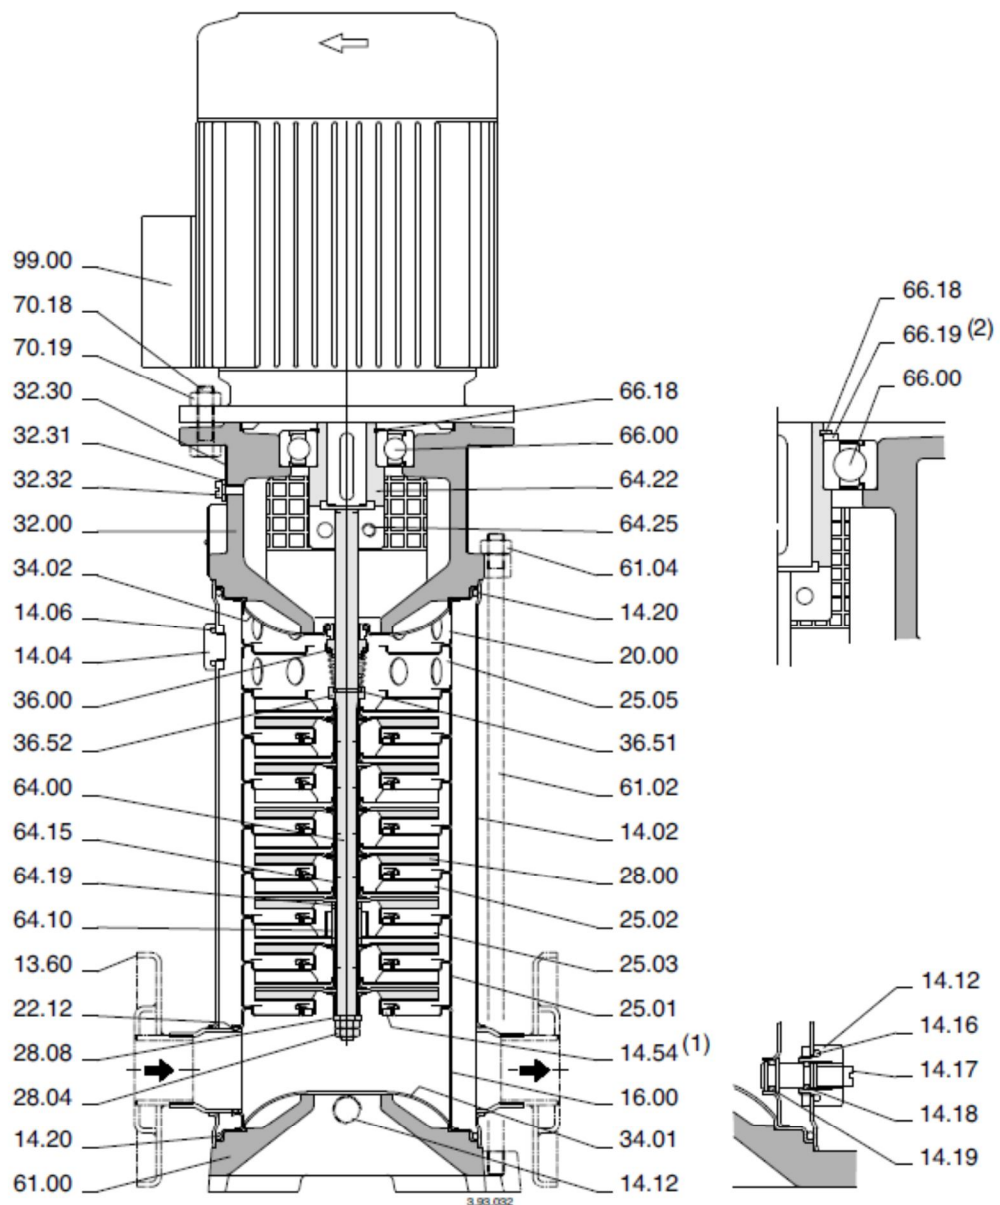

MXV 25-...  
MXV 32-...  
MXV 40-...

(1) Inserito nel corpo stadio  
Inserted in the stage casing  
Im Stufengehäuse eingepreßt  
Monté dans le corps étage  
Insertado en el cuerpo elemento  
Imonterad i mellanhuset

(2) Solo con grandezza motore 132  
Only for motor size 132  
Nur mit Motor-Baugröße 132  
Seulement avec moteur 132  
Solo con dimensión del motor 132  
Endast för motorstorlek 132