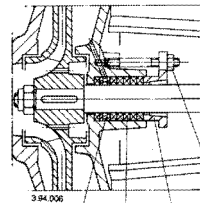

NM 65/200AE NM4 80/315AE-BE B-NM 65/200AE
 NM 65/250CE NM4 100/315BE-CE B-NM 65/250CE

NM 80/250EE
 NM 100/200DE

Versione tenuta a treccia
 Stuffing box construction
 Ausführung mit Packungsstoptbuchse
 Construction avec presse-loupe
 Versión con prensa-estopas
 Packbox utförande

44.04 38.00 44.00 32.04
 32.05

NM4 80/315AE-BE
 NM4 100/315BE-CE
 B-NM 65/200AE
 B-NM 65/250CE

NM 65/200AE
 NM 65/250CE
 NM 80/200BE
 NM 80/250EE
 NM 100/200DE