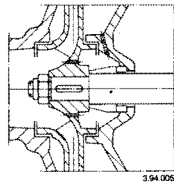

NM 65/200AE NM4 80/315AE-BE B-NM 65/200AE
 NM 65/250CE NM4 100/315BE-CE B-NM 65/250CE

NM 80/250EE
 NM 100/200DE

Versione tenuta a treccia
 Stuffing box construction
 Ausführung mit Packungsstoptbuchse
 Construction avec presse-loupe
 Versión con prensa-estopas
 Packbox utförande

44.04 38.00 44.00 32.04
 32.05

NM4 80/315AE-BE
 NM4 100/315BE-CE
 B-NM 65/200AE
 B-NM 65/250CE

NM 65/200AE
 NM 65/250CE
 NM 80/200BE
 NM 80/250EE
 NM 100/200DE