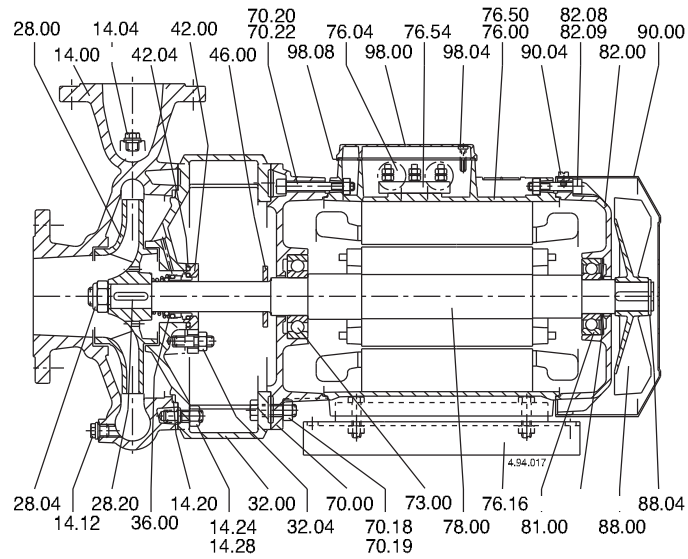

NM 65/200AE NM4 80/315AE-BE B-NM 65/200AE
 NM 65/250CE NM4 100/315BE-CE B-NM 65/250CE

NM 80/250EE
 NM 100/200DE

Versione tenuta a treccia
 Stuffing box construction
 Ausführung mit Packungsstoptbuchse
 Construction avec presse-loupe
 Versión con prensa-estopas
 Packbox utförande

44.04 38.00 44.00 32.04
 32.05

NM4 80/315AE-BE
 NM4 100/315BE-CE
 B-NM 65/200AE
 B-NM 65/250CE

NM 65/200AE
 NM 65/250CE
 NM 80/200BE
 NM 80/250EE
 NM 100/200DE