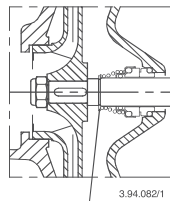

NMP 32/12S-A-D-F
NMP 50/12D-F-G-H
NMP 65/16A-C-D-E

B-NMP 32/12S-A-D-F
B-NMP 50/12D-F-G-H
B-NMP 65/16A-C-D-E

36.50

NMP 32/12SE-AE-DE-FE
NMP 52/12FE-GE-HE

3.94.082/2

⁽¹⁾ Solo nei tipi
Only for types
Nur für Baugrößen
Seulement pour les types
Solo en los tipos
Endast typ
Uitsluitend voor typen

NMP 50/12DE
NMP 65/16DE-EE-FE

⁽²⁾ Solo nei tipi
Only for types
Nur für Baugrößen
Seulement pour les types
Solo en los tipos
Endast typ
Uitsluitend voor typen

NMP 50/12DE
NMP 65/16AE-CE-DE-EE-FE