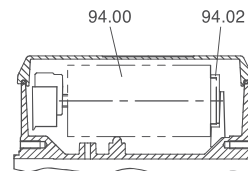

NMP 32/12S-A-D-F
NMP 50/12D-F-G-H
NMP 65/16A-C-D-E

B-NMP 32/12S-A-D-F
B-NMP 50/12D-F-G-H
B-NMP 65/16A-C-D-E

36.50

NMP 32/12SE-AE-DE-FE
NMP 52/12FE-GE-HE

3.94.082/2

⁽¹⁾ Solo nei tipi
Only for types
Nur für Baugrößen
Seulement pour les types
Solo en los tipos
Endast typ
Uitsluitend voor typen

NMP 50/12DE
NMP 65/16DE-EE-FE

⁽²⁾ Solo nei tipi
Only for types
Nur für Baugrößen
Seulement pour les types
Solo en los tipos
Endast typ
Uitsluitend voor typen

NMP 50/12DE
NMP 65/16AE-CE-DE-EE-FE