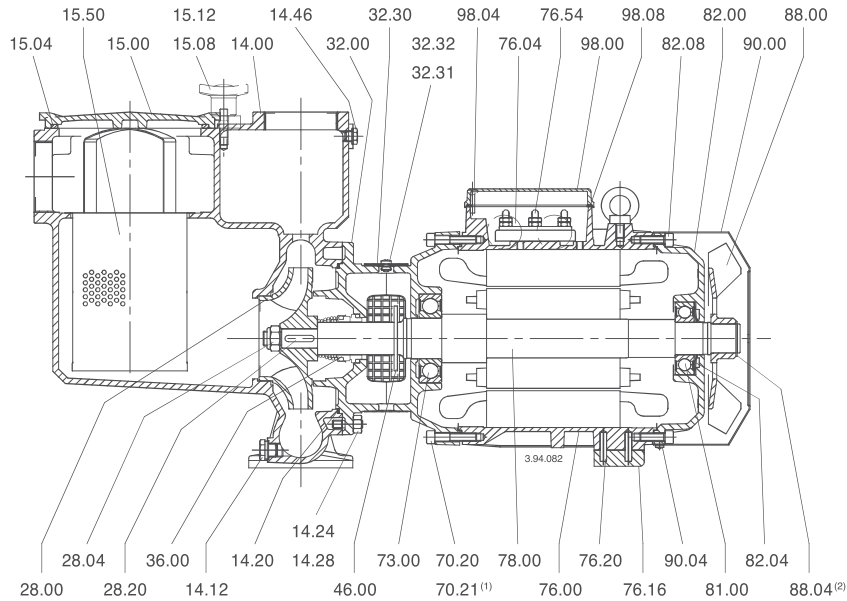

NMP 32/12S-A-D-F
NMP 50/12D-F-G-H
NMP 65/16A-C-D-E

B-NMP 32/12S-A-D-F
B-NMP 50/12D-F-G-H
B-NMP 65/16A-C-D-E

36.50

NMP 32/12SE-AE-DE-FE
NMP 52/12FE-GE-HE

3.94.082/2

⁽¹⁾ Solo nei tipi
Only for types
Nur für Baugrößen
Seulement pour les types
Solo en los tipos
Endast typ
Uitsluitend voor typen

NMP 50/12DE
NMP 65/16DE-EE-FE

⁽²⁾ Solo nei tipi
Only for types
Nur für Baugrößen
Seulement pour les types
Solo en los tipos
Endast typ
Uitsluitend voor typen

NMP 50/12DE
NMP 65/16AE-CE-DE-EE-FE