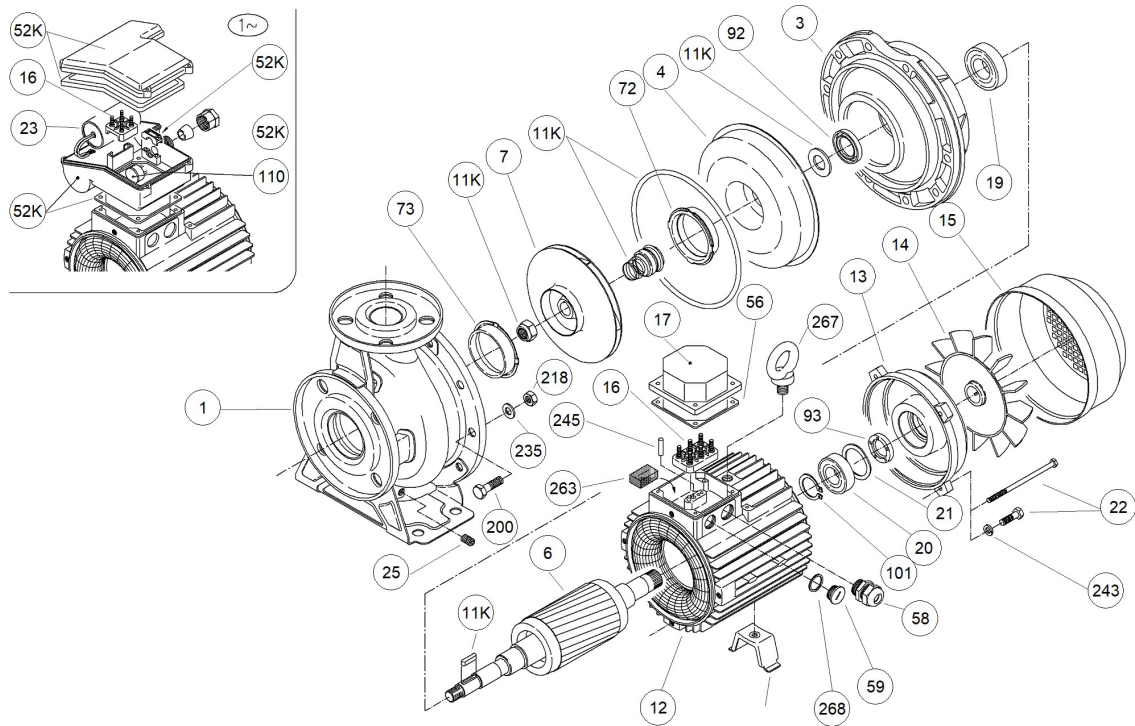

1310904904I-3MHS/I 32-200/7.5 IE3

1310904904I-3MHS/I 32-200/7.5 IE3

Pos.	Codice	Descrizione	Nota	Qty
1	259419003	CORPO POMPA		1
3	240080366	SUPPORTO MOTORE		1
4	259438002	DISCO PORTA TENUTA		1
6	275412408	ALBERO		1
7	251450850	GIRANTE		1
11K	364500002	KIT TENUTA MECCANICA		1
12	277953356I	MOTORE		1
13	230225120	COPERCHIO MOTORE		1
14	369950017	VENTOLA		1
15	362250112	COPRIVENTOLA		1
16	365956366	MORSETTIERA		1
17	363232009	COPRIMORSETTIERA		1
19	360336306	CUSCINETTO		1
20	360336206	CUSCINETTO		1
21	360600062	ANELLO COMPENSATORE		1
22	369393313	TIRANTE		4
42	371415023	PIEDINO		1
56	364700812	GUARNIZIONE		1
58	366550014	PRESSACAVO		1
59	369200580	TAPPO		1
72	251410000	ANELLO RASAMENTO		1
73	251410000	ANELLO RASAMENTO		1
92	360991525	ANELLO TENUTA		1
93	360991525	ANELLO TENUTA		1
200	369611000	VITE		12