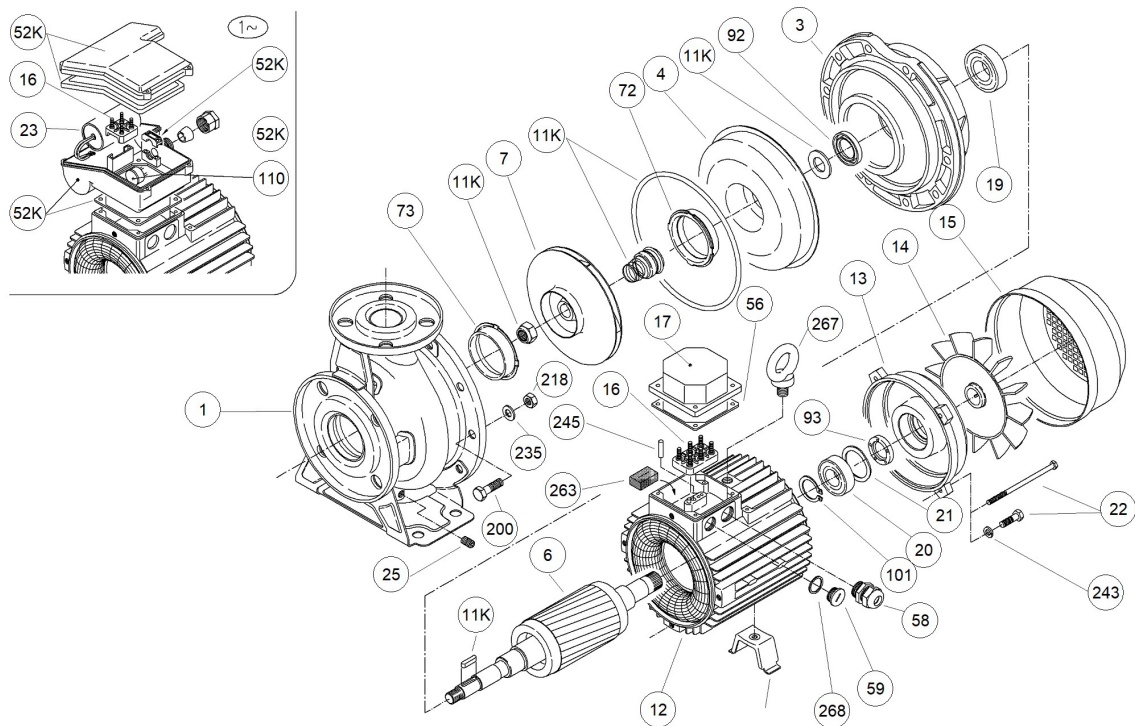

1330900004I-3M/I 40-200/7,5 IE3

1330900004I-3M/I 40-200/7,5 IE3

Pos.	Code	Description	Note	Qty
1	259419007	BOTTOM CASING		1
3	240080366	MOTOR BRACKET		1
4	259438002	CASING COVER		1
6	275412408	SHAFT		1
7	251450012	IMPELLER		1
11K	364500000	MECHANICAL SEAL KIT		1
12	277953356I	MOTOR		1
13	230225120	MOTOR COVER		1
14	369950017	FAN		1
15	362250112	FAN COVER		1
16	365956366	TERMINAL		1
17	363232009	TERMINAL BOX		1
19	360336306	BEARING		1
20	360336206	BEARING		1
21	360600062	ADJUSTING RING		1
22	369393313	TIE ROD		4
42	371415023	FOOT		1
56	364700812	GASKET		1
58	366550014	CABLE ENTRY		1
59	369200580	PLUG		1
72	251410000	CASING RING		1
73	251410001	CASING RING		1
92	360991525	LIP SEAL		1
93	360991525	LIP SEAL		1
200	369611000	BOLT		12