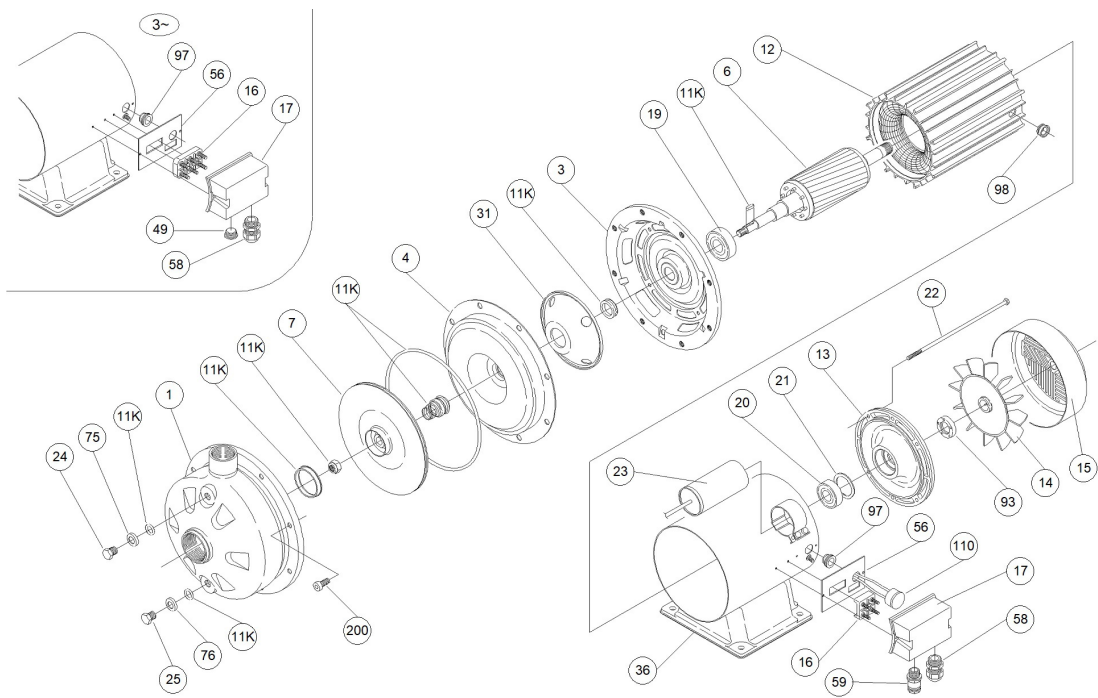

1970100004I-CD/I 70/12 IE3

1970100004I-CD/I 70/12 IE3

Pos.	Code	Description	Note	Qty
1	251419019	CASING		1
3	251402097	MOTOR BRAKET		1
4	251438006	CASING COVER		1
6	275412783	SHAFT		1
7	251450002	IMPELLER		1
13	230225006	MOTOR COVER		1
11K	364500003	MECHANICAL SEAL KIT		1
12	257930519I	MOTOR		1
14	369950014	FAN		1
15	362222001	FAN COVER		1
16	365940256	TERMINAL		1
17	363232057A	TERMINAL BOX		1
19	360326203	BEARING		1
21	360600035	SPACER RING		1
22	369305190	TIE ROD		4
24	375192107	PLUG		1
25	375192107	PLUG		1
31	371434019	SPACER		1
36	255402067	EXTERNAL MOTOR CASING		1
49	369200550	PLUG		1
56	364700800	GASKET		1
58	366550010	CABLE ENTRY		1
75	367667000	WASHER		1
76	367667000	WASHER		1
93	360991521	LIP SEAL		1
97	366650114	CABLE ENTRY		1
98	366650112	CABLE ENTRY		1
200	369641002	SCREW		8
20	360316202	BEARING		1