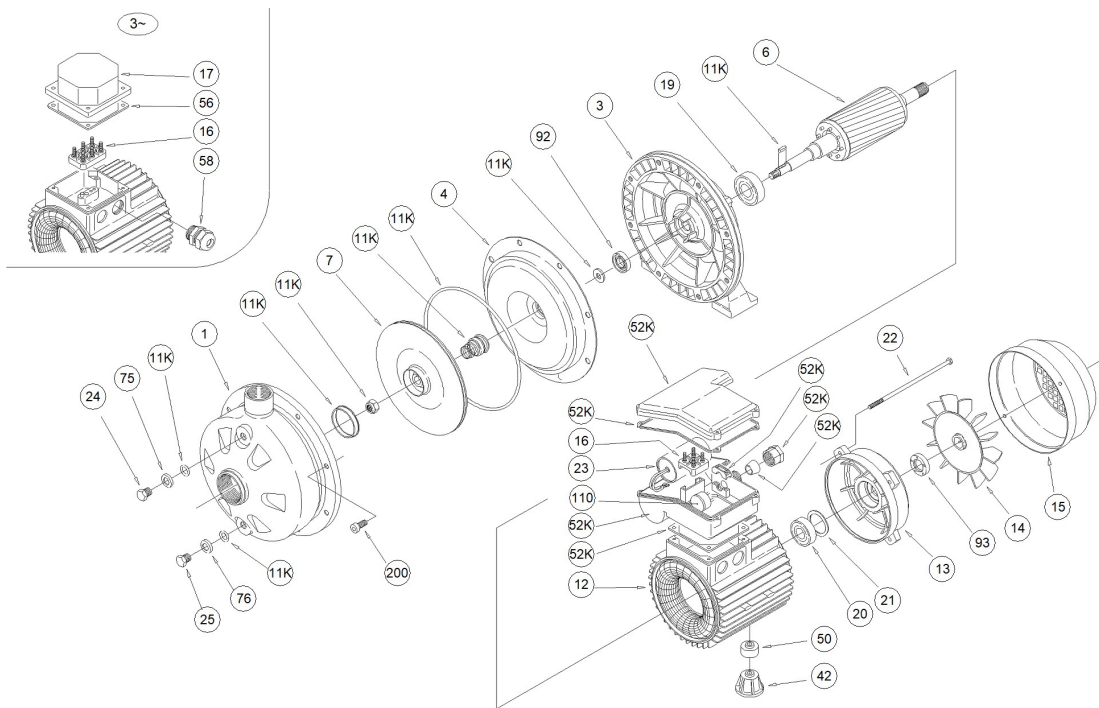

1625106604E-CDXE/E 120/12 IE2

1625106604E-CDXE/E 120/12 IE2

Pos.	Code	Description	Note	Qty
1	251419022	CASING		1
3	240280545	MOTOR BRAKET		1
4	251438005	CASING COVER		1
6	275412331	SHAFT		1
7	251450004	IMPELLER		1
11K	364500034	MECHANICAL SEAL KIT		1
12	277930024E	MOTOR FRAME		1
13	230225112	MOTOR COVER	WARNING: For the selected component contact our sales network	1
14	369950016	FAN		1
15	362250002	FAN COVER		1
16	365940256	TERMINAL		1
17	363232010	TERMINAL BOX		1
19	360306210	BEARING		1
20	360306211	BEARING		1
21	360600035	SPACER RING		1
22	369305148	TIE ROD		4
24	375192107	PLUG		1
25	375192107	PLUG		1
42	371415013	FOOT		1
56	364700810	GASKET		1
58	366550010	CABLE ENTRY		1
75	367667000	WASHER		1
76	367667000	WASHER		1
92	360991522	SEAL RING		1
93	360991522	SEAL RING		1
200	369600023	BOLT		8