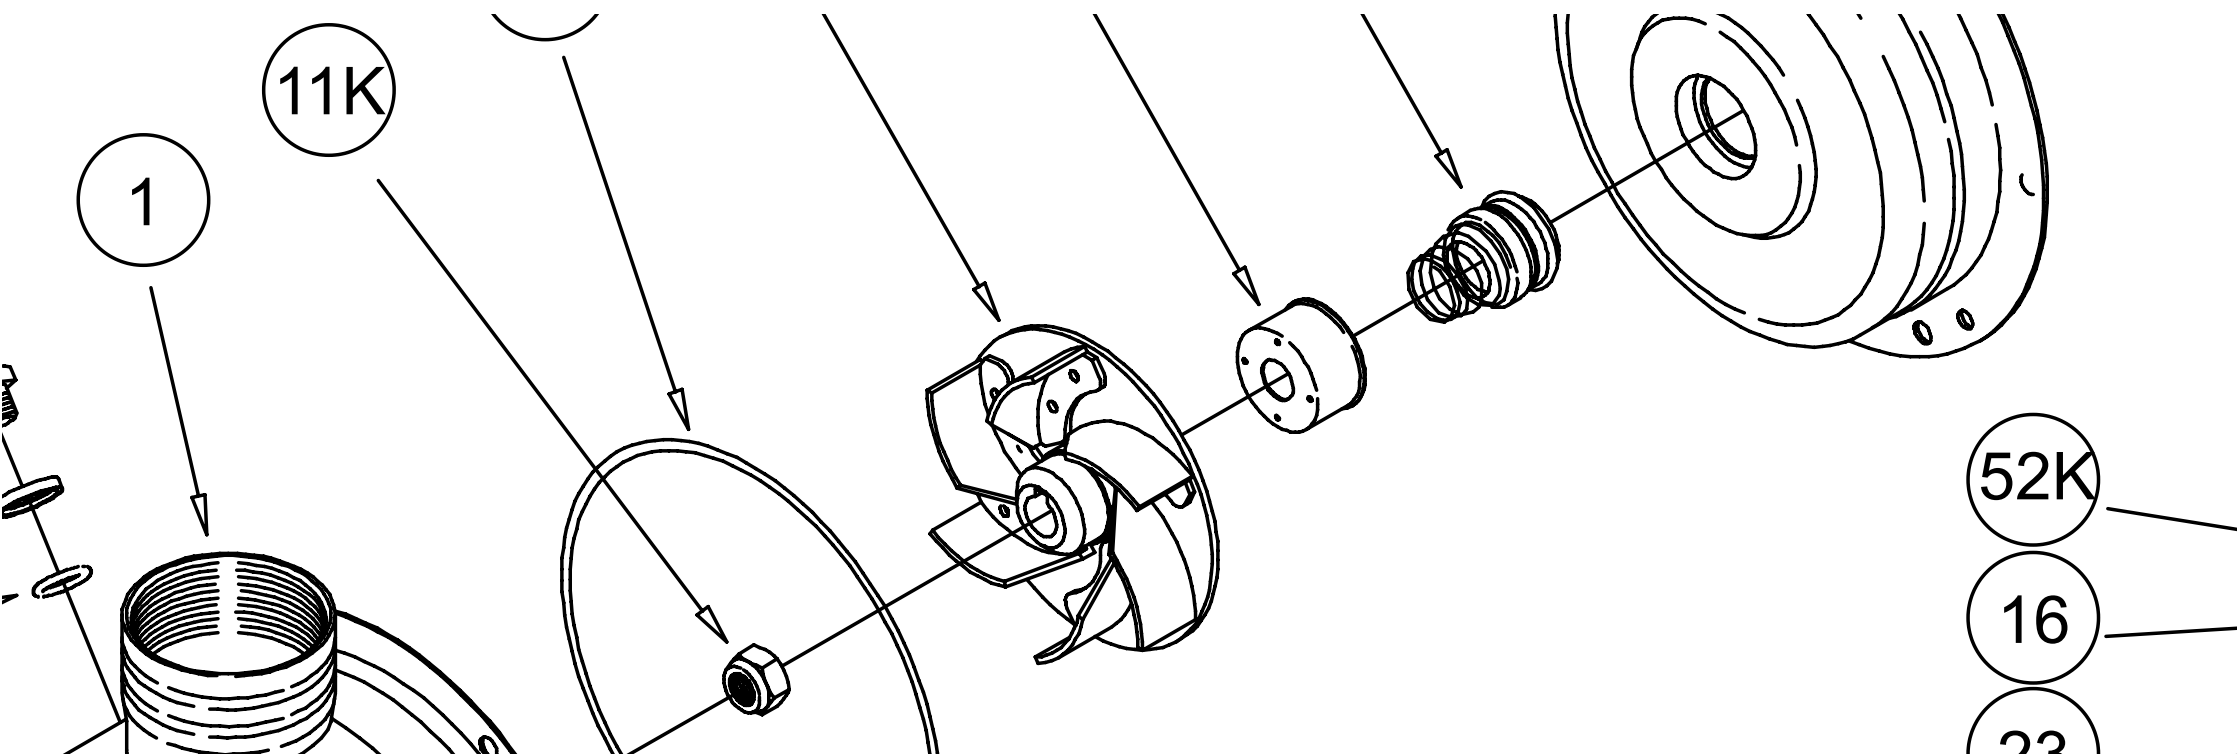

Codice articolo
prodotto

Ricerca componente

1579110004-DWO 400

19	360316305	CUSCINETTO	1
20	360316205	CUSCINETTO	1
21	360600052	ANELLO COMPENSATORE	1
24	375100105	TABACCO	1