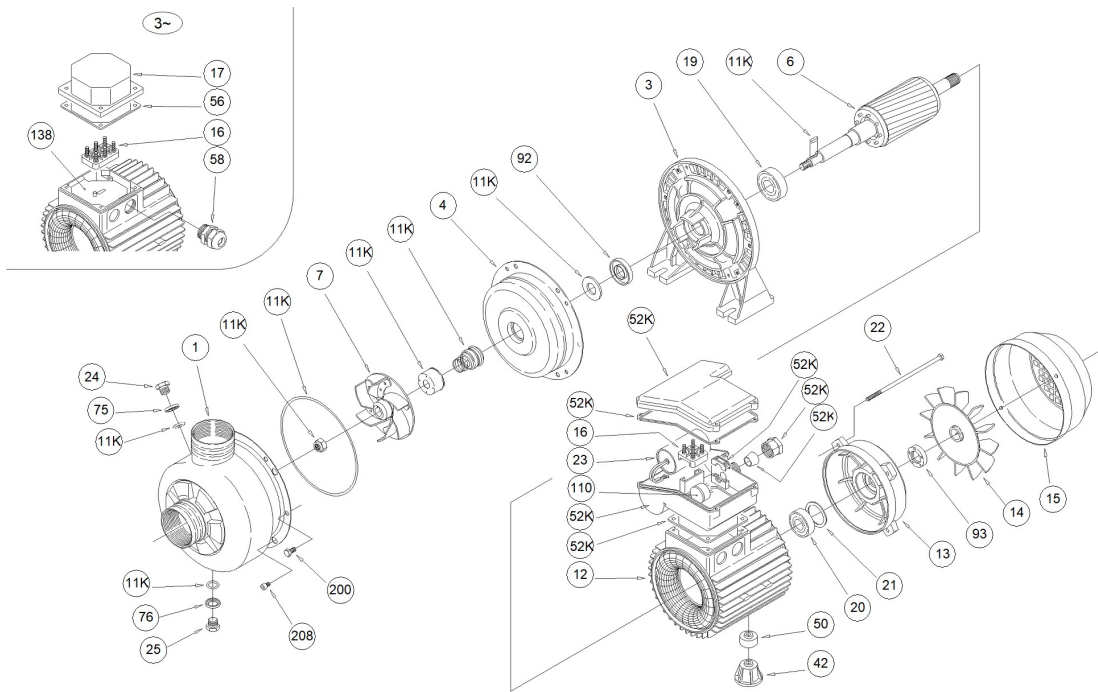

1579100004E-DWO/E 300 IE2

1579100004E-DWO/E 300 IE2

Pos.	Codice	Descrizione	Nota	Qty
1	251420993	CORPO POMPA		1
3	240080598	SUPPORTO MOTORE		1
4	251438027	DISCO PORTA TENUTA		1
6	275412384	ALBERO		1
7	251450976	GIRANTE		1
11K	364500018	KIT TENUTA MECCANICA		1
12	277930430E	CASSA MOTORE		1
13	230225504	COPERCHIO MOTORE		1
14	369950008	VENTOLA		1
15	362250009	COPRIVENTOLA		1
16	365950326	MORSETTIERA		1
17	363232008	COPRIMORSETTIERA		1
19	360316305	CUSCINETTO		1
20	360316205	CUSCINETTO		1
21	360600052	ANELLO COMPENSATORE		1
22	369305190	TIRANTE		4
24	375192105	TAPPO		1
25	375192105	TAPPO		1
42	371415013	PIEDINO		1
50	360610016	DISTANZIALE		1
56	364700811	GUARNIZIONE		1
58	366550013	PRESSACAVO		1
75	360676006	RONDELLA		1
76	360676006	RONDELLA		1
92	360991540	ANELLO TENUTA		1
93	360991531	ANELLO TENUTA		1
200	369600056	VITE		6
208	369644001	VITE		4