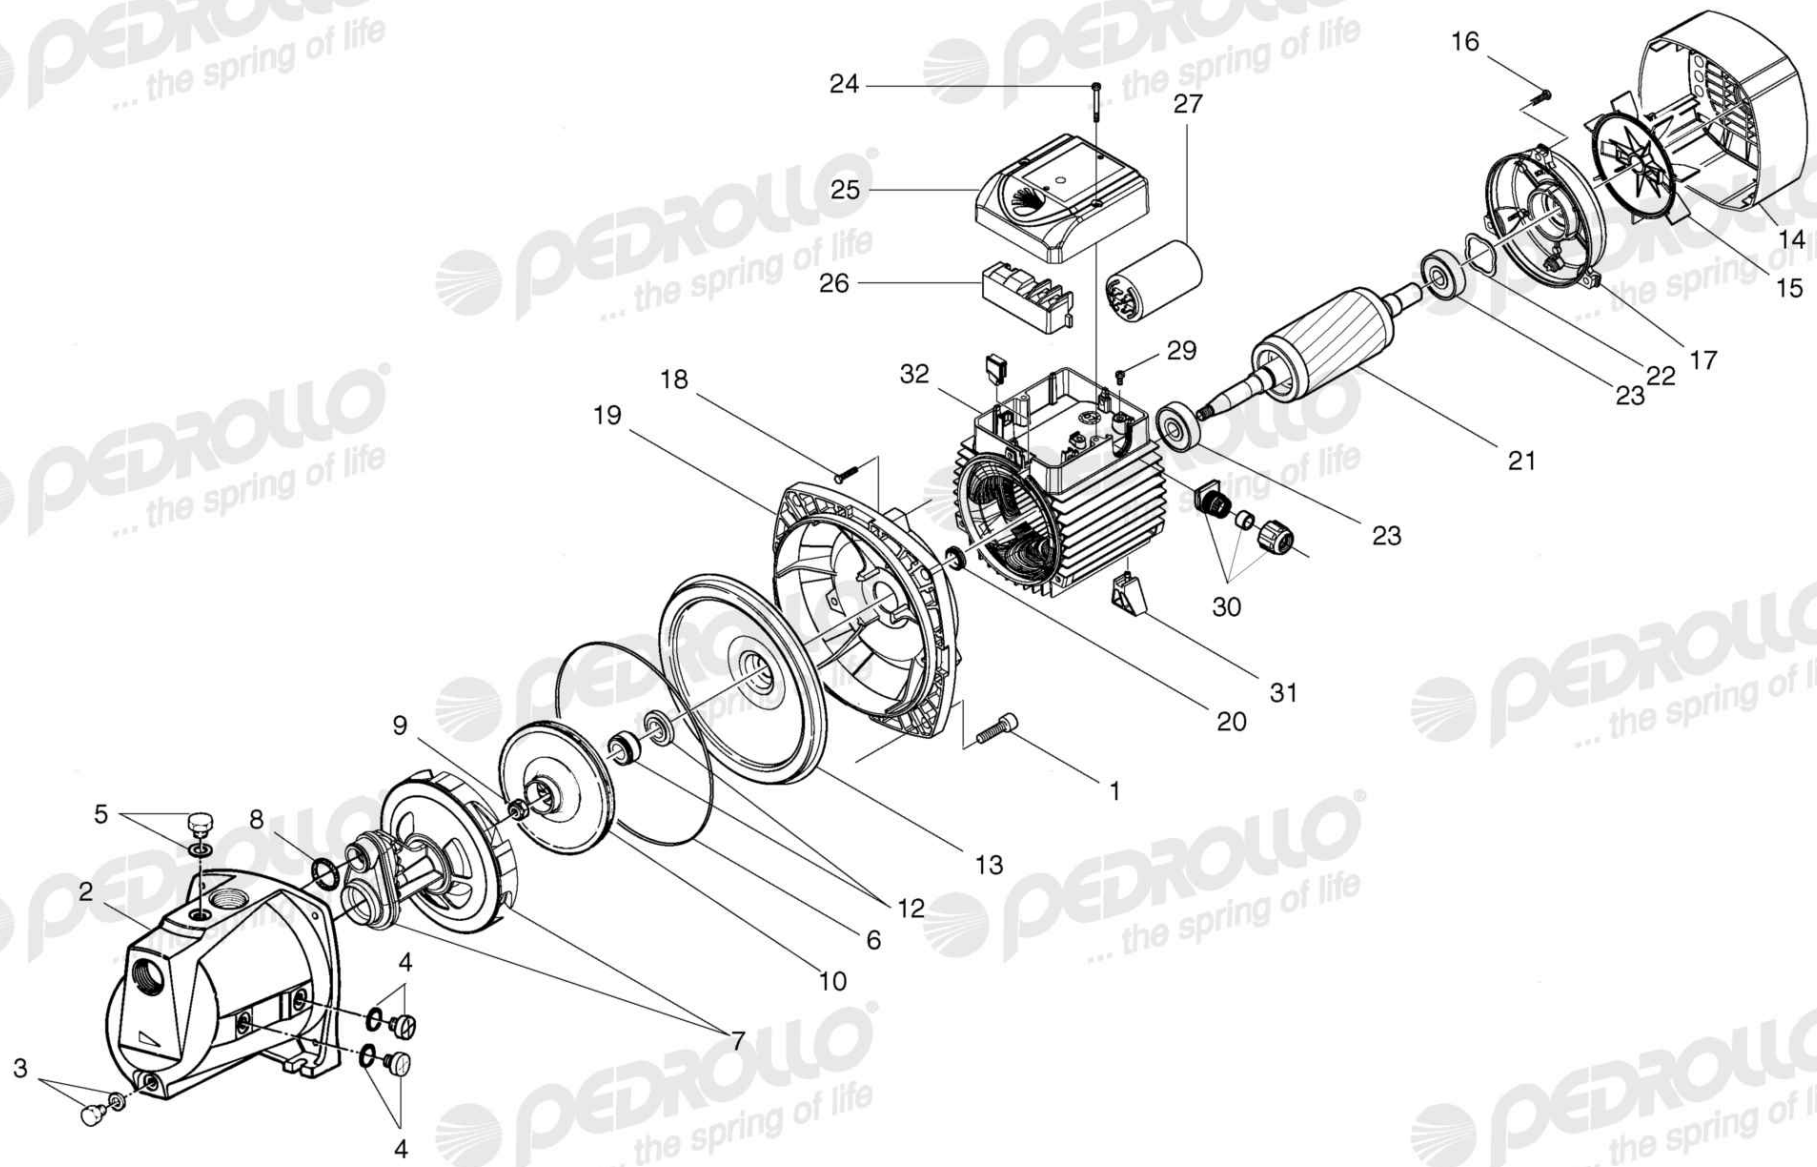

Pos	Kód	Mennyiség	Megnevezés
0001	1160038	4	csavar
0002	854CRJSW2NBLR	1	szivattyúház
0003	119003NC	1	leereszt csavar
0004	119002PA	2	csavar + O-gy r
0005	119002N1C	1	feltölt csavar
0006	11514201540	1	O-gy r
0007	121053M	1	ejek tor
0008	11514201353	1	O-gy r
0009	116910A	1	járókerékanya
0010	164GRJCR25	1	járókerék
0012	11516121401	1	tengelytömítés Ø 14 mm
0013	8541NJCR2	1	pajzs
0014	14CL075	1	ventilátor fedél
0015	14VN075	1	ventilátor
0016	116001T	3	csavar
0017	SC0703	1	motor hátsó dekni
0018	116020T	3	csavar
0019	SC076LN	1	motor els dekni
0020	115105	1	vízvet gy r
0021	RFP071L11C	1	forgórész
0022	114001	1	csapágy feszít gy r
0023	113002	2	csapágy
0024	116039T	2	csavar
0025	14COK07IPA	1	kapocsházfedél
0026	114431	1	Kapocsléc
0027	111025F	1	kondenzátor 25 µF
0029	116031TR	1	csavar
0030	ASSPC9P	1	kábeltömszelence
0031	119065	1	motorláb
0032	CA077LFOA1	1	állórész (230V - 50Hz)