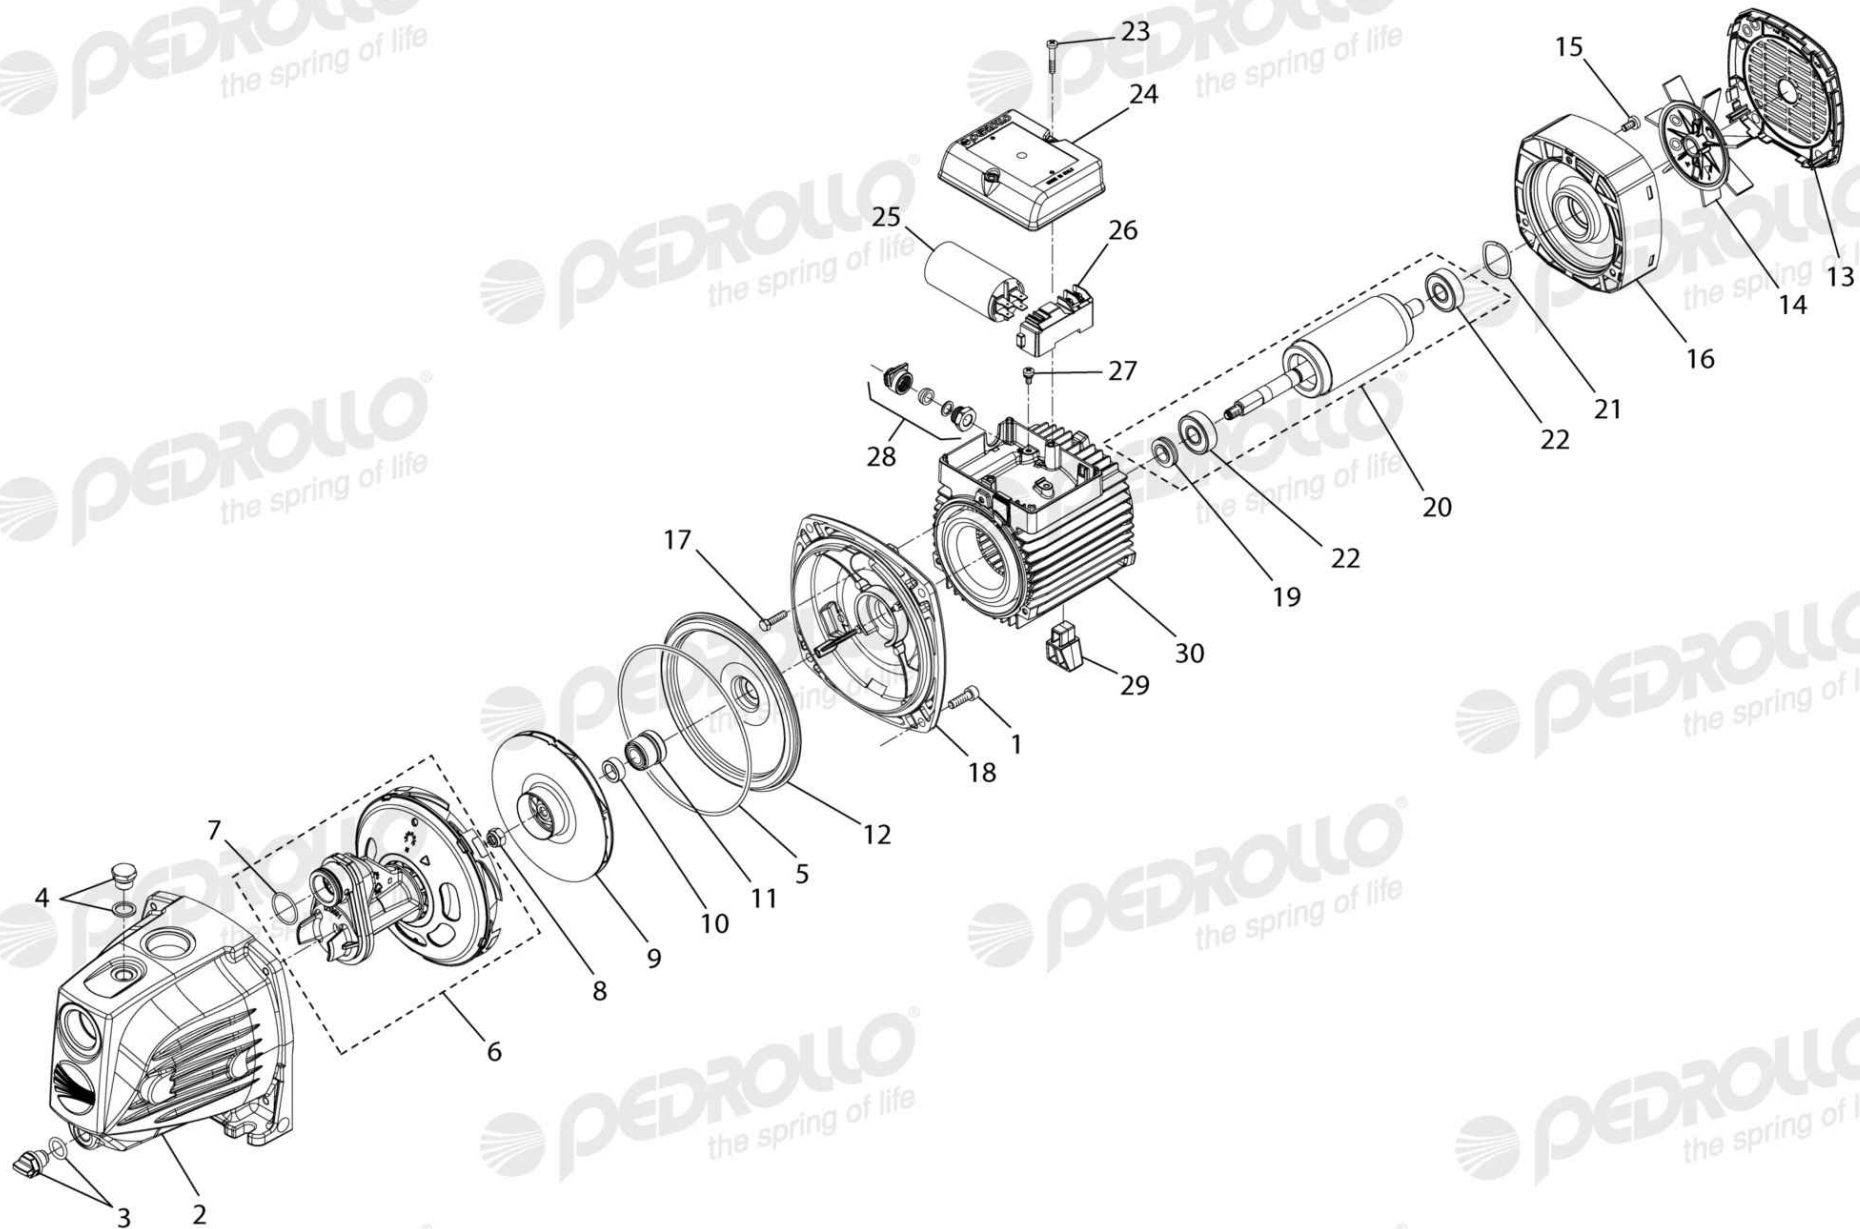

**PEDROLLO**  
the spring of life

**PEDROLLO**  
the spring of life

**PEDROLLO**  
the spring of life

**PEDROLLO**  
the spring of life

Pos	Code	Quantity	Description
0001	11602807	4.00000	Screw
0002	854CRJSW11P	1.00000	Pump body
0003	119002PNA	1.00000	Plug with O-Ring
0004	119002N1C	1.00000	Plug with washer
0005	11514201466	1.00000	Pump body O-Ring
0006	1210591	1.00000	Ejector with vane diffuser
0007	11514201453	1.00000	O-Ring
0008	116910A	1.00000	Nut
0009	161GX4JSW1B	1.00000	Impeller
0010	114709JDTP	1.00000	Spacer
0011	115161012012	1.00000	Mechanical seal Ø 12 mm
0012	8511N3CP86	1.00000	Pump body cover
0013	14CL059	1.00000	Fan cover
0014	14VN059	1.00000	Fan
0015	116041T	3.00000	Screw
0016	150SCM63	1.00000	End shield
0017	116001T	3.00000	Screw
0018	SC063LN96	1.00000	Motor bracket
0019	115104	1.00000	Deflector
0020	RFP061C05NQ	1.00000	Shaft with rotor
0021	114000	1.00000	Compensation spring
0022	113001	2.00000	Ball bearing
0023	1160009T	2.00000	Screw
0024	14COK05IPB	1.00000	Terminal box
0025	111010F	1.00000	Capacitor 10 µF
0026	114421	1.00000	Terminal board
0027	116031TR	1.00000	Screw
0028	ASSPC6P	1.00000	Cable grommet
0029	119060V11	1.00000	Supporting foot
0030	CA069CF01A1	1.00000	Motor casing with windings (230V - 50Hz)