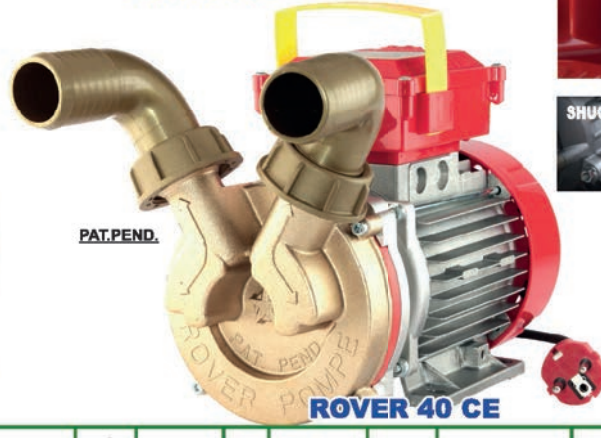

ROVER

230 V - 50 Hz a.c.

BRONZO - BRONZE - BRONCE

"Innovation, a look ahead"

PAT.PEND.

ROVER 20 CE

PAT.PEND.

ROVER 25 CE

PAT.PEND.

ROVER 30 CE

PAT.PEND.

ROVER 35 CE

PAT.PEND.

ROVER 40 CE

COMUTATORE
ROCKER SWITCH
INTEERRUPTOR PULSADOR
DRUCKKNOPFSCHALTER

Code	Model	L / h	ØD mm	HP	Hmax(m)	r.p.m.	A x B x H	Kg.	EAN code
300000 CE	ROVER 20 CE	1700	20	0.5	25	2850	230x120h190	5	8032706073271
540000 CE	ROVER 25 CE	2500	25	0.8	25	2850	230x120h190	6	8032706071390
965000	ROVER 30 CE	4500	30	1.0	20	2800	255x160h190	8	8032706071444
961000	ROVER 35 CE	4500	35	1.0	20	2800	255x160h190	8	8032706071468
110000 CE	ROVER 40 CE	5100	40	1.0	15	1450	320x150h210	11	8032706072502