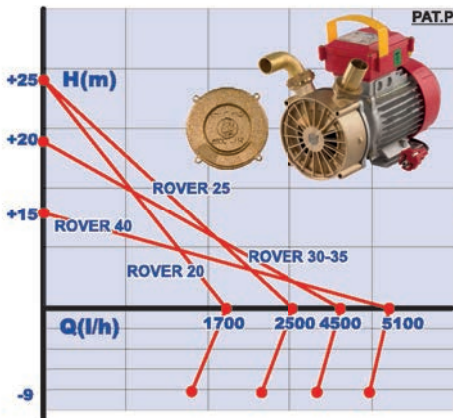

ROVER

230 V - 50 Hz a.c.

BRONZO - BRONZE - BRONCE

"Innovation, a look ahead"

PAT.PEND.

ROVER 20 CE

PAT.PEND.

ROVER 25 CE

PAT.PEND.

ROVER 30 CE

PAT.PEND.

ROVER 35 CE

PAT.PEND.

ROVER 40 CE

COMUTATORE
ROCKER SWITCH
INTEERRUPTOR PULSADOR
DRUCKKNOPFSCHALTER

Code	Model	L / h	ØD mm	HP	Hmax(m)	r.p.m.	A x B x H	Kg.	EAN code
300000 CE	ROVER 20 CE	1700	20	0.5	25	2850	230x120h190	5	8032706073271
540000 CE	ROVER 25 CE	2500	25	0.8	25	2850	230x120h190	6	8032706071390
965000	ROVER 30 CE	4500	30	1.0	20	2800	255x160h190	8	8032706071444
961000	ROVER 35 CE	4500	35	1.0	20	2800	255x160h190	8	8032706071468
110000 CE	ROVER 40 CE	5100	40	1.0	15	1450	320x150h210	11	8032706072502