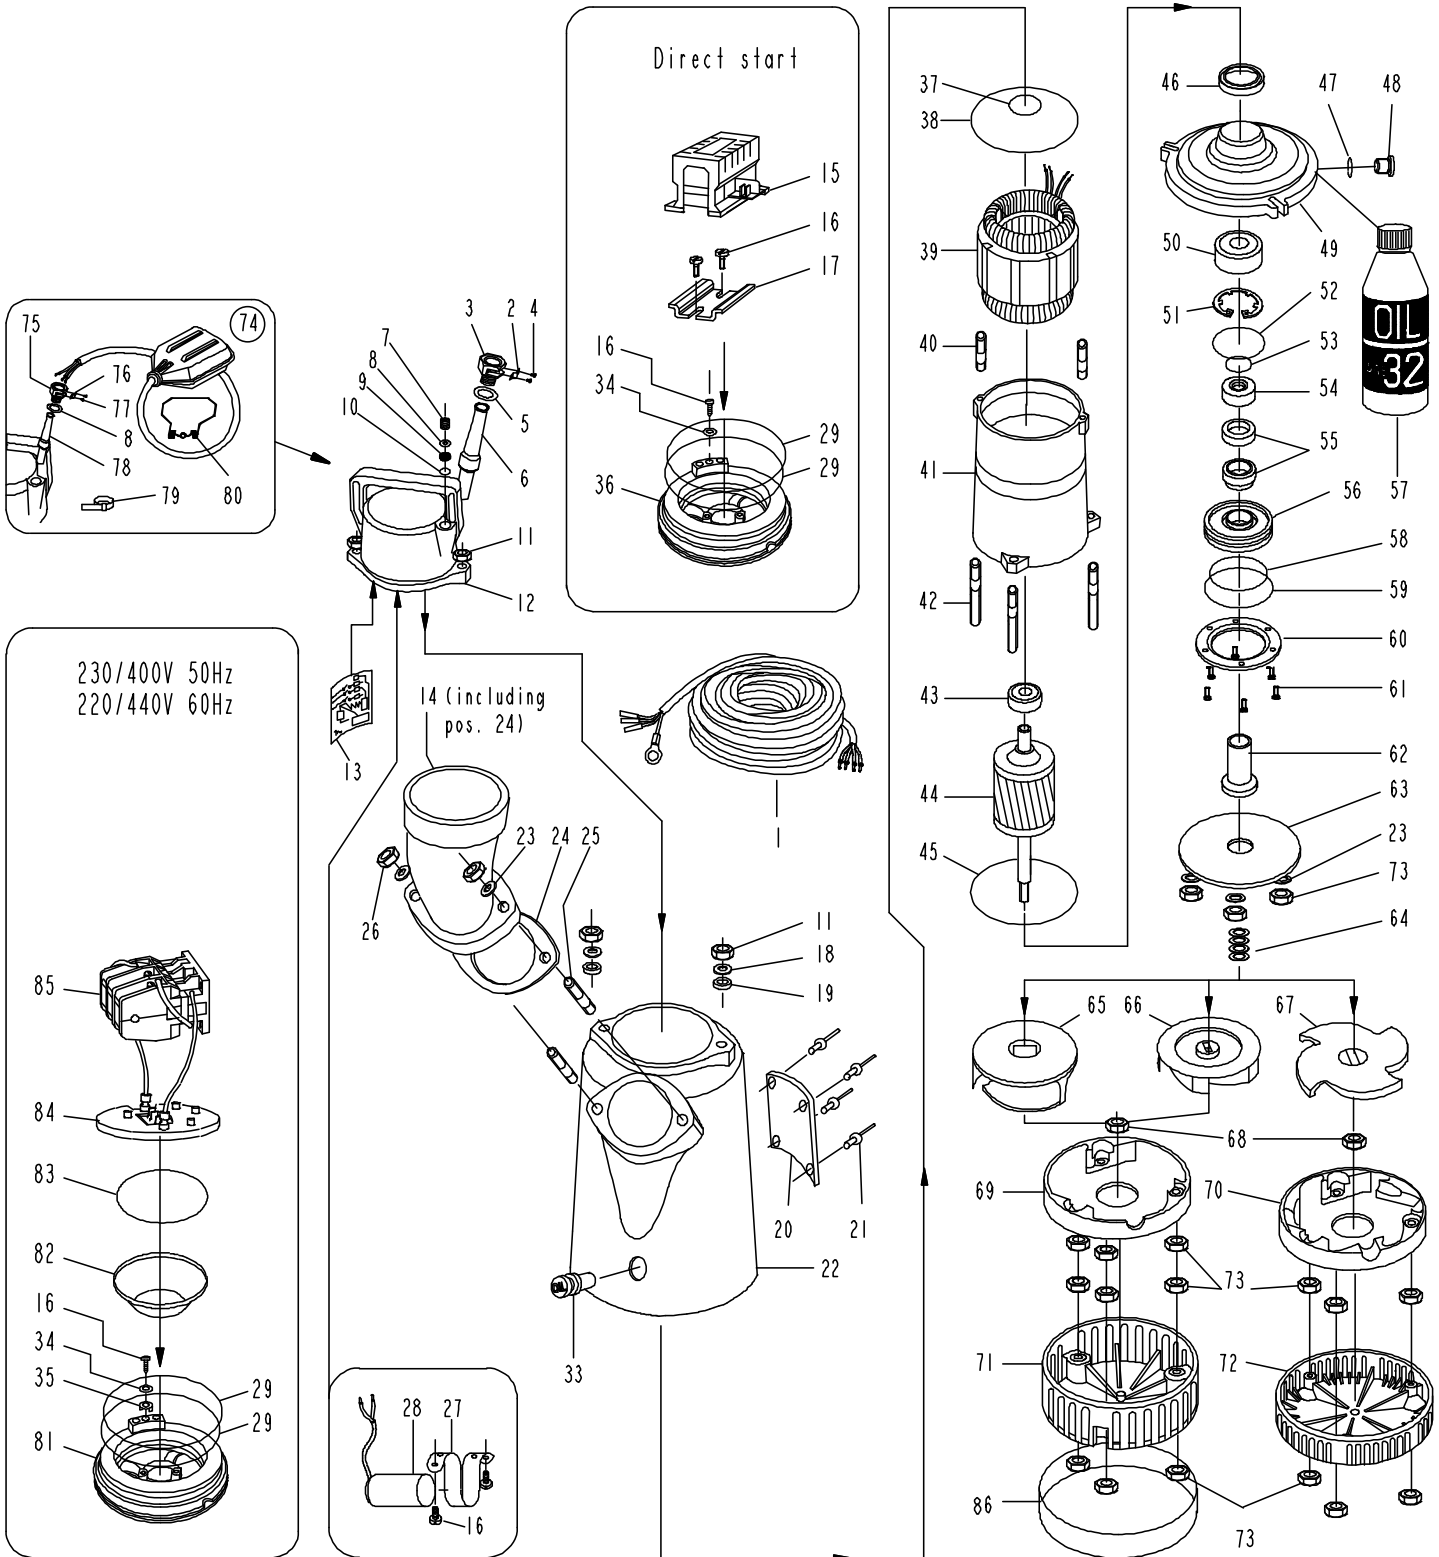

STÄNDER und SCHALTSCHÜTZ Teile Nummer

Stromversorgung	Ständer	Schaltschütz	Statoreinheiten (39 + 41)
220-240V - 1 - 50Hz	W724054	W209923	W743589
380-415V - 3 - 50Hz	W724004	W743441	W743454

PERFECTIVA Handelsges.m.b.H.

Zentrale und Servicecenter: A-1230 Wien, Perfektastraße 88; Tel.: +43 1 865 20 96, Fax: +43 1 865 60 20
E-Mail: office@perfectiva.com, Internet: www.perfectiva.com