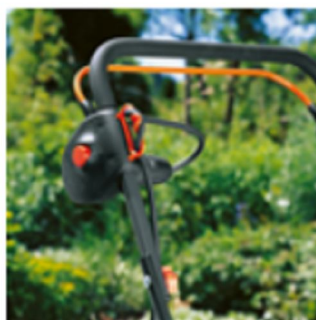

Biztonságosan tolható

A késeket egyszerűen és gyorsan szállítási helyzetbe állíthatja, amikor a készüléket járdán vagy kövön tolja.

Erős PowerPlus motor

Az erős PowerPlus motornak köszönhetően az elektromos gyepszellőztetőt könnyen...

Hatékony, eredményes munka

A kopásálló, edzett nemesacél rugók hatékonyan fésülik ki a gyepből a mohát és az...

Egyszerű kezelés

Az ergonomikus kialakítású tolókengyel megkönnyíti a gyepszellőztető tolását.

Helytakarékoság

A könnyed, fáradságmentes munkához ideális kompakt gyepszellőztető helytakarékosan,...