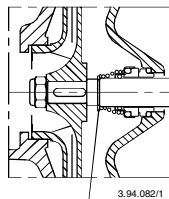

NMP 32/12S-A-D-F
 NMP 50/12D-F-G-H
 NMP 65/16A-C-D-E

B-NMP 32/12S-A-D-F
 B-NMP 50/12D-F-G-H
 B-NMP 65/16A-C-D-E

36.50

NMP 32/12SE-AE-DE-FE
 NMP 52/12FE-GE-HE

3.94.082/2

⁽¹⁾ Solo nei tipi
 Only for types
 Nur für Baugrößen
 Seulement pour les types
 Solo en los tipos
 Endast typ
 Uitsluitend voor typen

NMP 50/12DE
 NMP 65/16DE-EE-FE

⁽²⁾ Solo nei tipi
 Only for types
 Nur für Baugrößen
 Seulement pour les types
 Solo en los tipos
 Endast typ
 Uitsluitend voor typen

NMP 50/12DE
 NMP 65/16AE-CE-DE-EE-FE