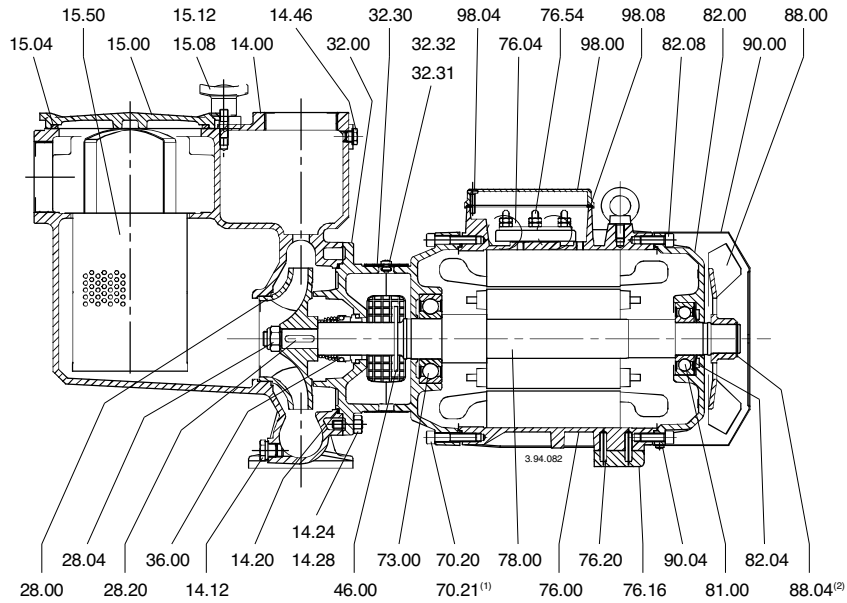

NMP 32/12S-A-D-F
 NMP 50/12D-F-G-H
 NMP 65/16A-C-D-E

B-NMP 32/12S-A-D-F
 B-NMP 50/12D-F-G-H
 B-NMP 65/16A-C-D-E

36.50

NMP 32/12SE-AE-DE-FE
 NMP 52/12FE-GE-HE

3.94.082/2

⁽¹⁾ Solo nei tipi
 Only for types
 Nur für Baugrößen
 Seulement pour les types
 Solo en los tipos
 Endast typ
 Uitsluitend voor typen

NMP 50/12DE
 NMP 65/16DE-EE-FE

⁽²⁾ Solo nei tipi
 Only for types
 Nur für Baugrößen
 Seulement pour les types
 Solo en los tipos
 Endast typ
 Uitsluitend voor typen

NMP 50/12DE
 NMP 65/16AE-CE-DE-EE-FE