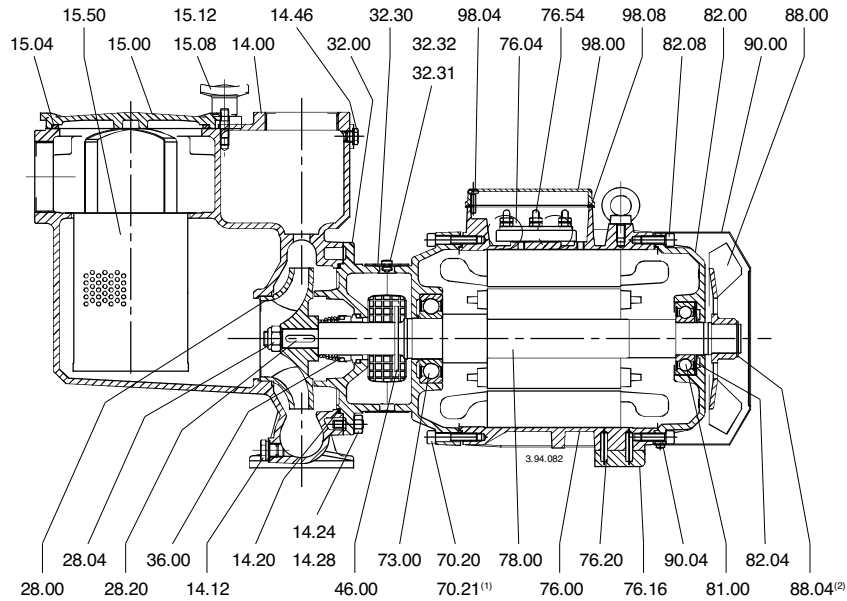

NMP 32/12S-A-D-F
 NMP 50/12D-F-G-H
 NMP 65/16A-C-D-E

B-NMP 32/12S-A-D-F
 B-NMP 50/12D-F-G-H
 B-NMP 65/16A-C-D-E

36.50

NMP 32/12SE-AE-DE-FE
 NMP 52/12FE-GE-HE

3.94.082/2

⁽¹⁾ Solo nei tipi
 Only for types
 Nur für Baugrößen
 Seulement pour les types
 Solo en los tipos
 Endast typ
 Uitsluitend voor typen

NMP 50/12DE
 NMP 65/16DE-EE-FE

⁽²⁾ Solo nei tipi
 Only for types
 Nur für Baugrößen
 Seulement pour les types
 Solo en los tipos
 Endast typ
 Uitsluitend voor typen

NMP 50/12DE
 NMP 65/16AE-CE-DE-EE-FE