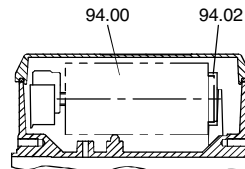

NMP 32/12S-A-D-F
 NMP 50/12D-F-G-H
 NMP 65/16A-C-D-E

B-NMP 32/12S-A-D-F
 B-NMP 50/12D-F-G-H
 B-NMP 65/16A-C-D-E

36.50

NMP 32/12SE-AE-DE-FE
 NMP 52/12FE-GE-HE

3.94.082/2

⁽¹⁾ Solo nei tipi
 Only for types
 Nur für Baugrößen
 Seulement pour les types
 Solo en los tipos
 Endast typ
 Uitsluitend voor typen

NMP 50/12DE
 NMP 65/16DE-EE-FE

⁽²⁾ Solo nei tipi
 Only for types
 Nur für Baugrößen
 Seulement pour les types
 Solo en los tipos
 Endast typ
 Uitsluitend voor typen

NMP 50/12DE
 NMP 65/16AE-CE-DE-EE-FE