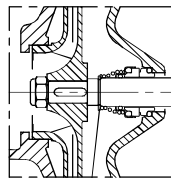

NMP 32/12S-A-D-F
 NMP 50/12D-F-G-H
 NMP 65/16A-C-D-E

B-NMP 32/12S-A-D-F
 B-NMP 50/12D-F-G-H
 B-NMP 65/16A-C-D-E

36.50

NMP 32/12SE-AE-DE-FE
 NMP 52/12FE-GE-HE

3.94.082/2

⁽¹⁾ Solo nei tipi
 Only for types
 Nur für Baugrößen
 Seulement pour les types
 Solo en los tipos
 Endast typ
 Uitsluitend voor typen

NMP 50/12DE
 NMP 65/16DE-EE-FE

⁽²⁾ Solo nei tipi
 Only for types
 Nur für Baugrößen
 Seulement pour les types
 Solo en los tipos
 Endast typ
 Uitsluitend voor typen

NMP 50/12DE
 NMP 65/16AE-CE-DE-EE-FE