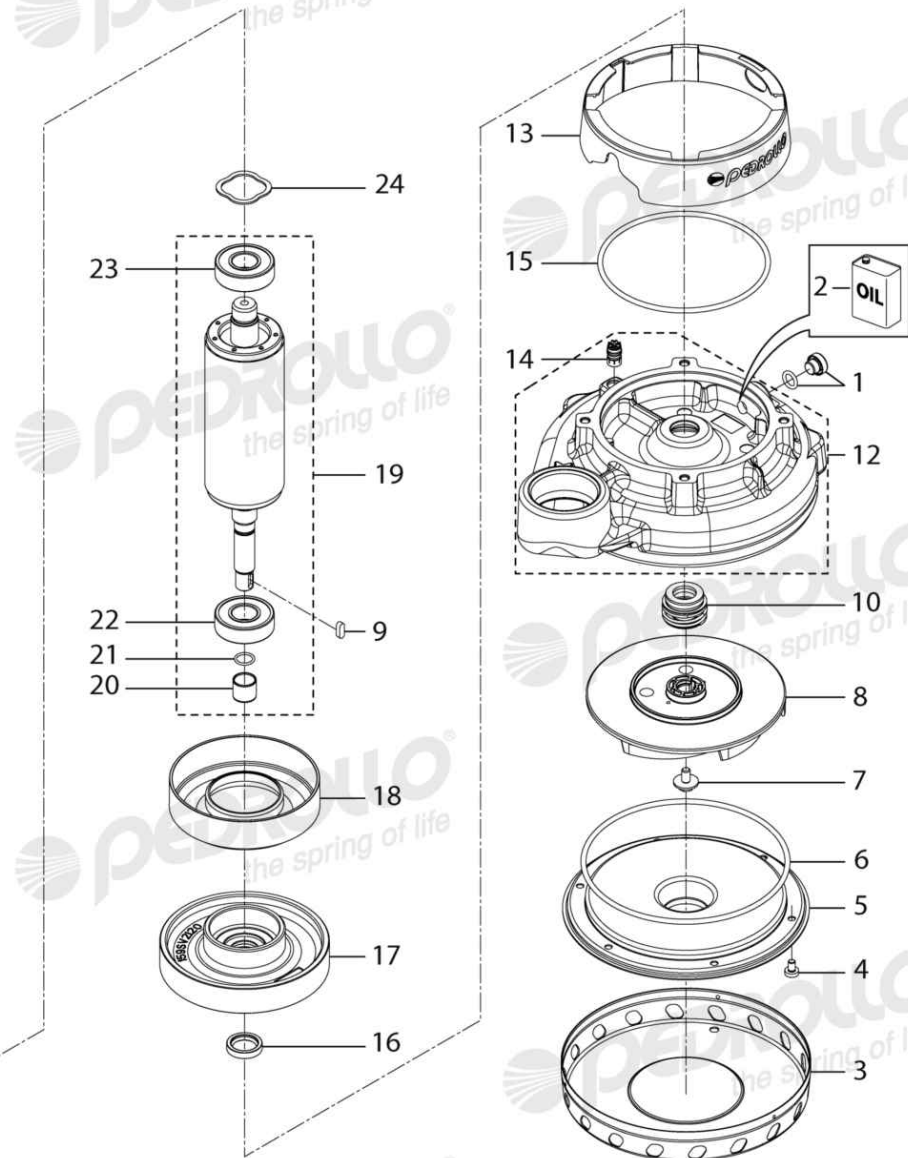

50Hz

Dm 30 - 230V