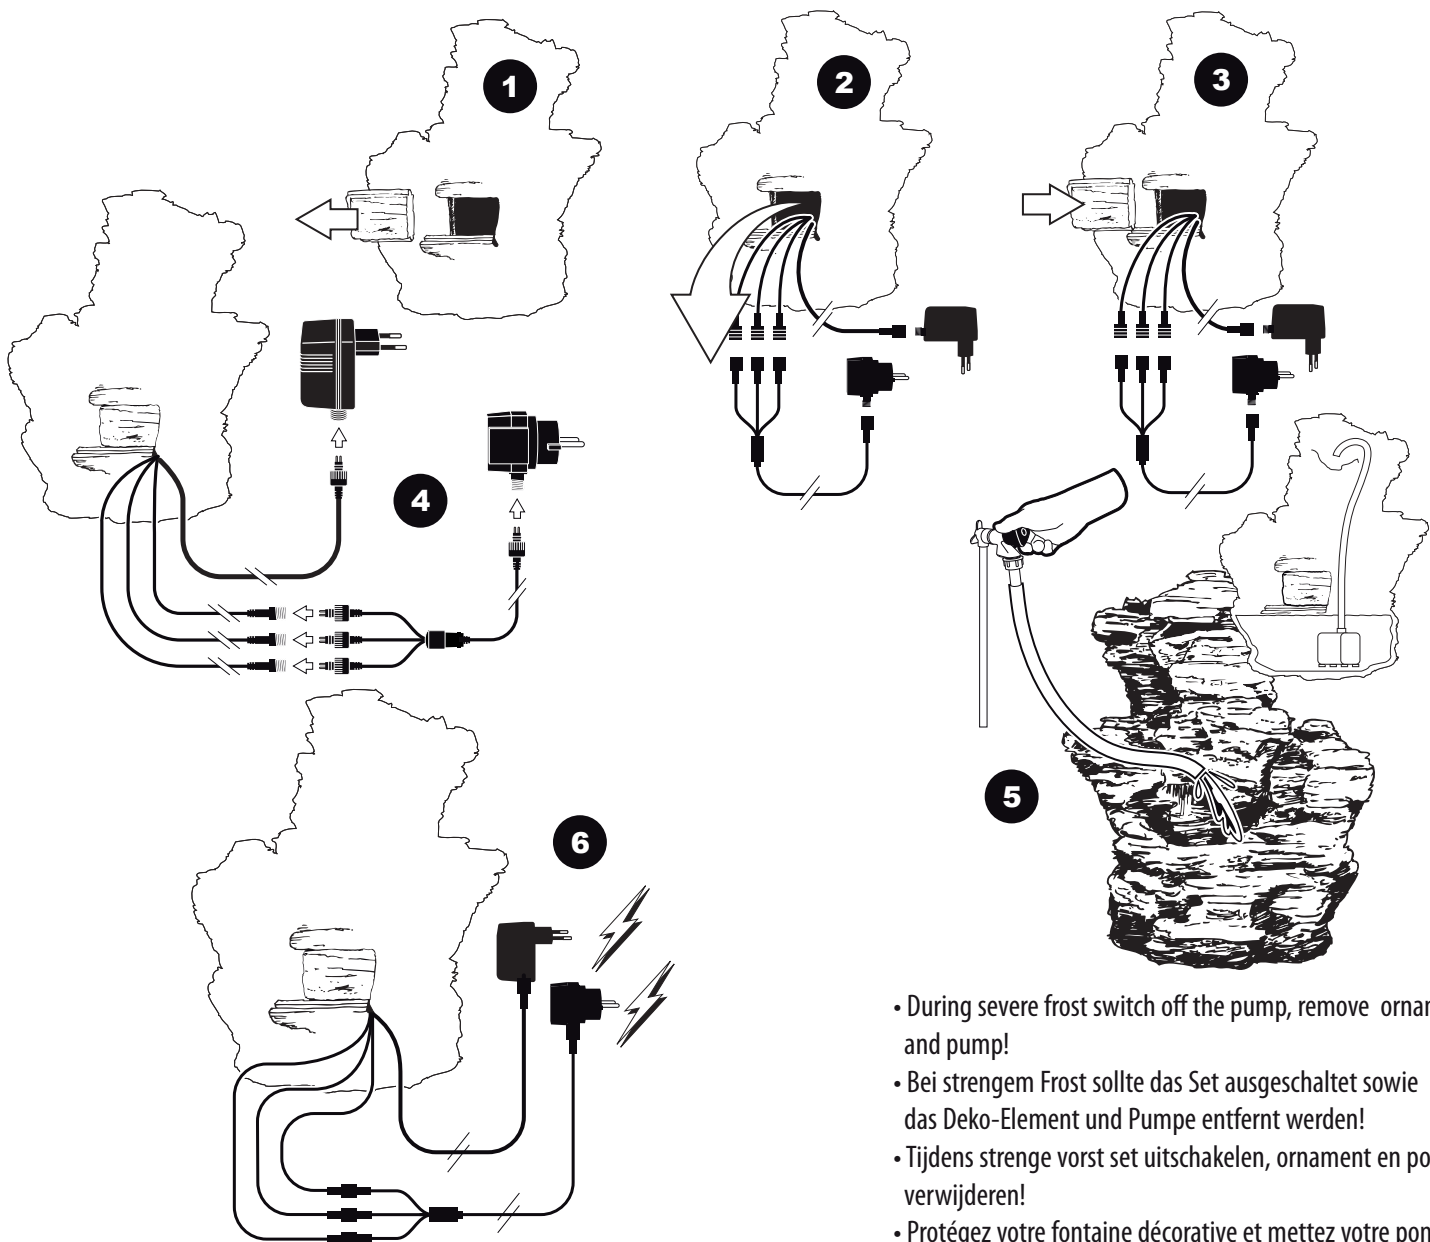

# ~ Chios ~

Contents / Inhalt / Contenu / Inhoud:

- During severe frost switch off the pump, remove ornament and pump!
- Bei strengem Frost sollte das Set ausgeschaltet sowie das Deko-Element und Pumpe entfernt werden!
- Tijdens strenge vorst set uitschakelen, ornament en pomp verwijderen!
- Protégez votre fontaine décorative et mettez votre pompe à l'arrêt pendant la période d'hiver.