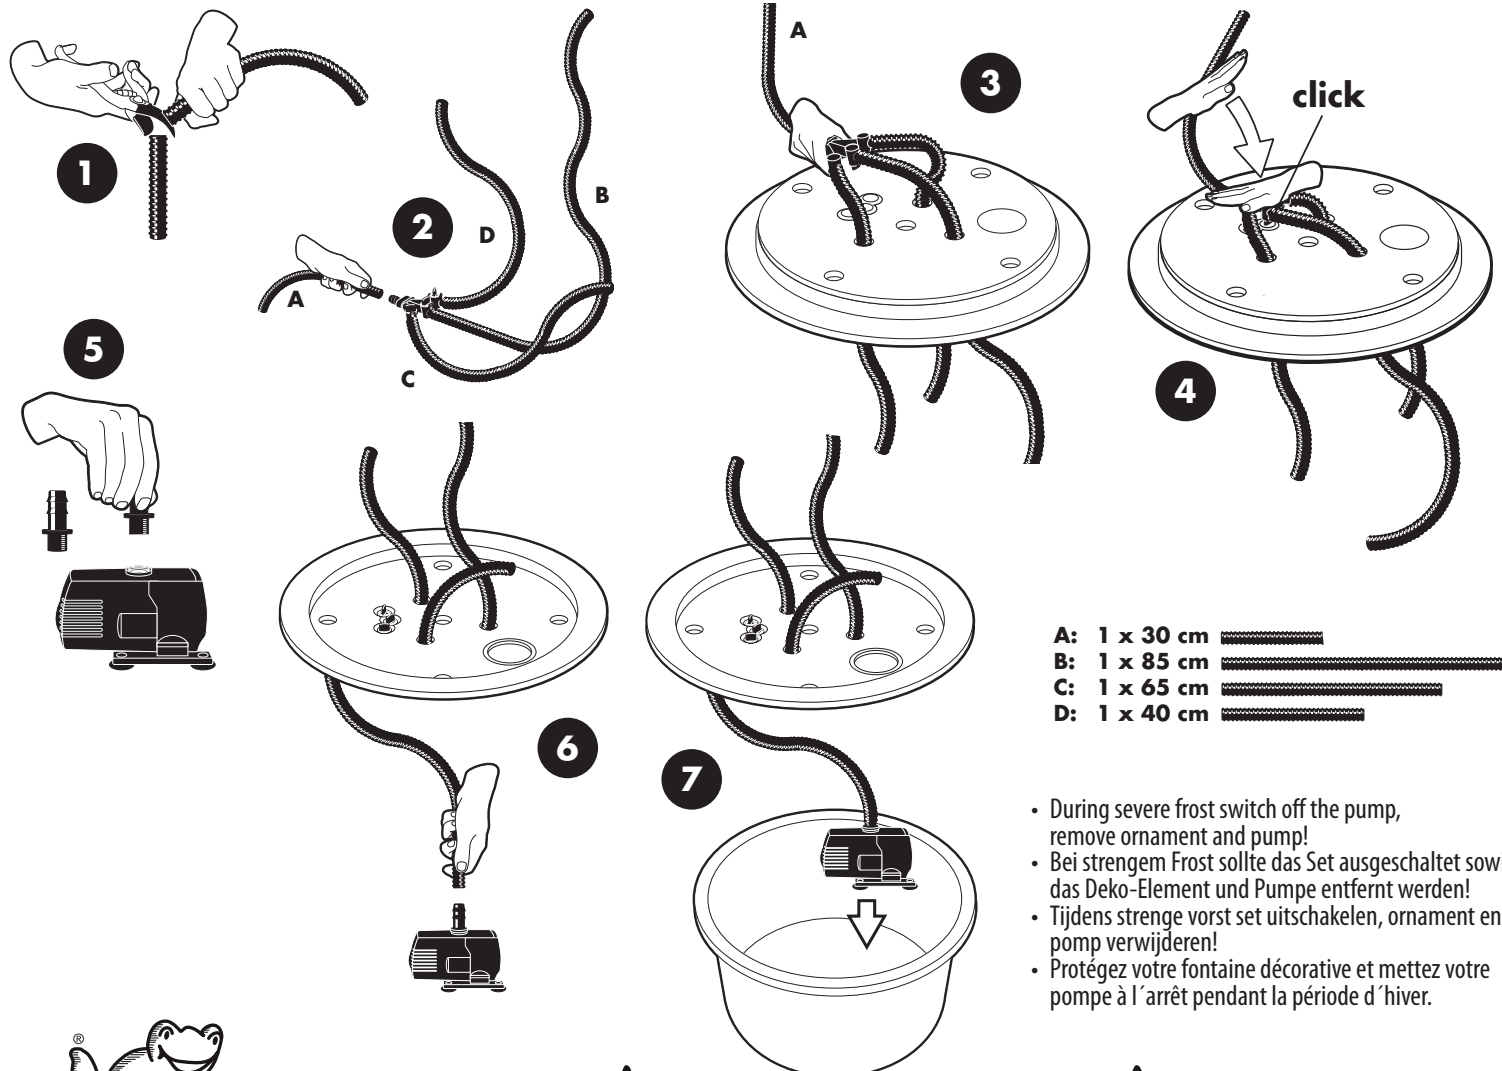

1x 1415115

1x 1400347

1x 1415119

2,5m x 1353003

1x 1415324

3,5m x 1418918

1x 1409848 EU
1x 1409549 UK

- A: 1 x 30 cm
- B: 1 x 85 cm
- C: 1 x 65 cm
- D: 1 x 40 cm

- During severe frost switch off the pump, remove ornament and pump!
- Bei strengem Frost sollte das Set ausgeschaltet sowie das Deko-Element und Pumpe entfernt werden!
- Tijdens strenge vorst set uitschakelen, ornament en pomp verwijderen!
- Protégez votre fontaine décorative et mettez votre pompe à l'arrêt pendant la période d'hiver.