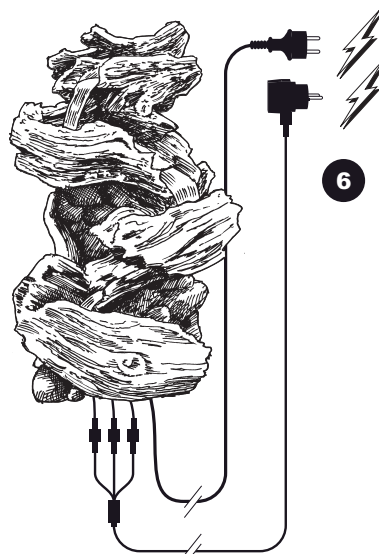

~ Vernier ~

Contents / Inhalt / Contenu / Inhoud:

- During severe frost switch off the pump, remove ornament and pump!
- Bei strengem Frost sollte das Set ausgeschaltet sowie das Deko-Element und Pumpe entfernt werden!
- Tijdens strenge vorst set uitschakelen, ornament en pomp verwijderen!
- Protégez votre fontaine décorative et mettez votre pompe l'arrêt pendant la période d'hiver.