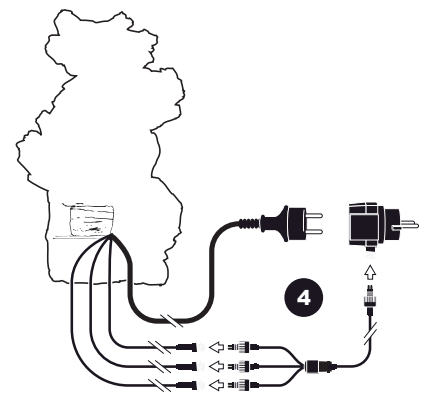

~ Vernier ~

Contents / Inhalt / Contenu / Inhoud:

- During severe frost switch off the pump, remove ornament and pump!
- Bei strengem Frost sollte das Set ausgeschaltet sowie das Deko-Element und Pumpe entfernt werden!
- Tijdens strenge vorst set uitschakelen, ornament en pomp verwijderen!
- Protégez votre fontaine décorative et mettez votre pompe l'arrêt pendant la période d'hiver.