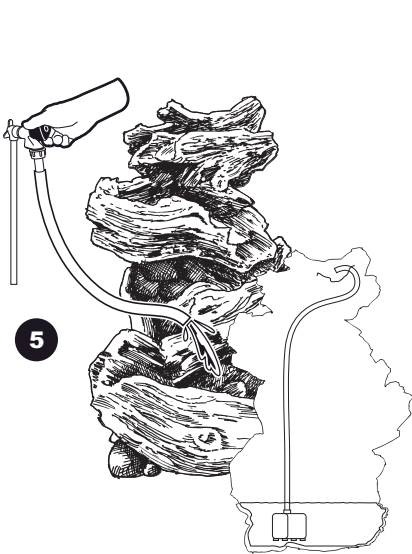

~ Vernier ~

Contents / Inhalt / Contenu / Inhoud:

- During severe frost switch off the pump, remove ornament and pump!
- Bei strengem Frost sollte das Set ausgeschaltet sowie das Deko-Element und Pumpe entfernt werden!
- Tijdens strenge vorst set uitschakelen, ornament en pomp verwijderen!
- Protégez votre fontaine décorative et mettez votre pompe l'arrêt pendant la période d'hiver.