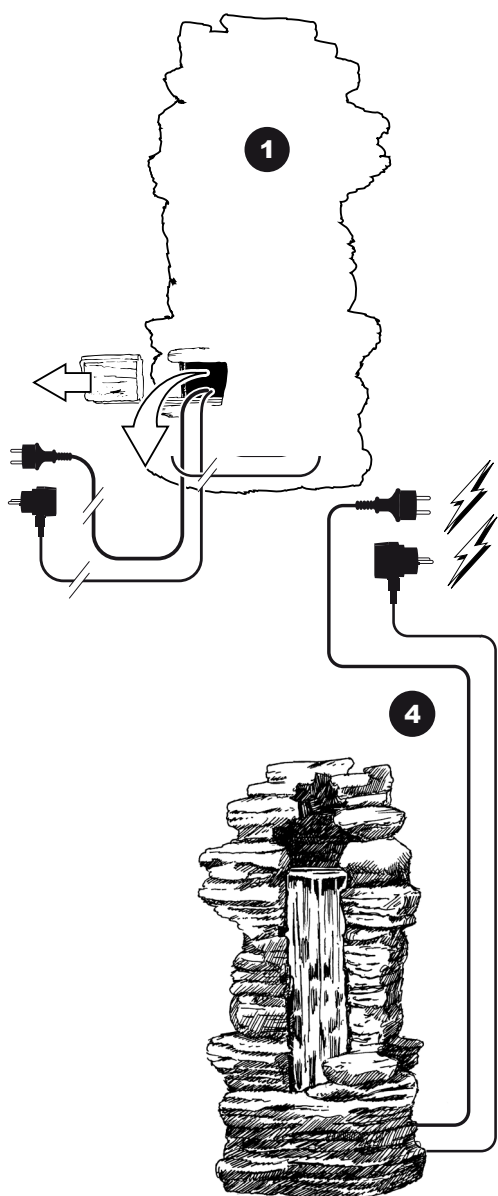

~Cleveland~

Contents / Inhalt / Contenu / Inhoud:

1 x 1351305

1m x 1353098

1 x 1358649

3,5m x 1418918

1 x 1409848

- During severe frost switch off the pump, remove ornament and pump!
- Bei strengem Frost sollte das Set ausgeschaltet sowie das Deko-Element und Pumpe entfernt werden!
- Tijdens strenge vorst set uitschakelen, ornament en pomp verwijderen!
- Protégez votre fontaine décorative et mettez votre pompe à l'arrêt pendant la période d'hiver.