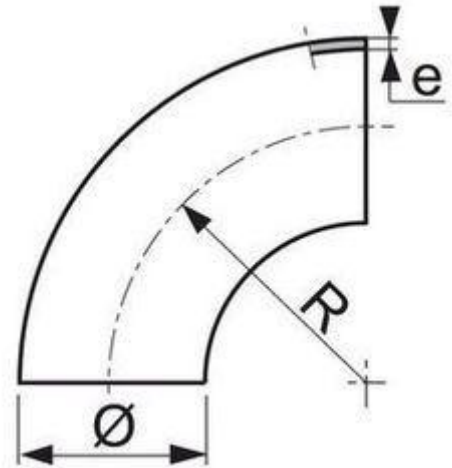

I.23DE_I

Diam.	R	e	Gewicht (Kg)	Material	Réf.	Material	Réf.
13,5	20	1,6	0,025	304L	23DE131	316L	43DE131
13,5	20	2,3	0,035	304L	23DE13G	316L	43DE13G
17,2	25	1,6	0,03	304L	23DE171	316L	43DE171
17,2	25	2,3	0,045	304L	23DE17G	316L	43DE17G
21,3	27	1,6	0,04	304L	23DE211	316L	43DE211
21,3	27	2	0,05	304L	23DE212	316L	43DE212
21,3	27	2,6	0,065	304L	23DE21G	316L	43DE21G
21,3	38	1,6	0,04	304L	23DE21138	316L	43DE21138
21,3	38	2	0,05	304L	23DE21238	316L	43DE21238
21,3	38	2,6	0,065	304L	23DE21G38	316L	43DE21G38
26,9	28	1,6	0,048	304L	23DE261	316L	43DE261
26,9	28	2	0,06	304L	23DE262	316L	43DE262
26,9	28	2,6	0,08	304L	23DE26G	316L	43DE26G
33,7	38	1,6	0,08	304L	23DE331	316L	43DE331
33,7	38	2	0,1	304L	23DE332	316L	43DE332
33,7	38	3,2	0,22	304L	23DE33G	316L	43DE33G
42,4	47	1,6	0,12	304L	23DE421	316L	43DE421
42,4	47	2	0,15	304L	23DE422	316L	43DE422
42,4	47	3,2	0,25	304L	23DE42G	316L	43DE42G

FGinox 3 route de Lyon 69530 BRIGNAIS France

France : T. +33 (0)437 20 17 17 F. +33 (0)437 20 00 26 E. commercial@fginox.fr

Export : T. +33 (0)437 20 17 00 F. +33 (0)437 20 21 95 E. export@fginox.fr

SAS au capital de 490 000 Euros • N° Siret : 330 458 340 00065 • Naf : 4674A • N° ident. TVA FR 15330458340