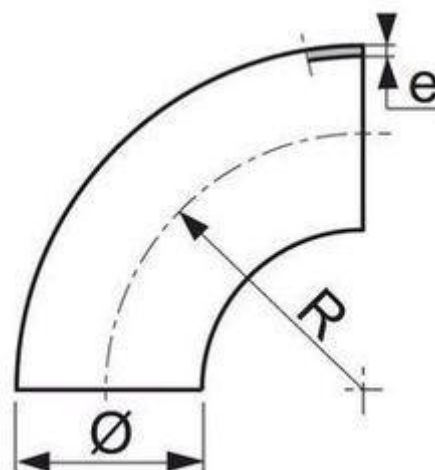

Accessoires à souder → Coudes à souder ISO

Etirés sans soudure 3D

I.23DE_I

Diam.	R	e	Poids (Kg)	Nature	Réf.	Nature	Réf.
13,5	20	1,6	0,025	304L	23DE131	316L	43DE131
13,5	20	2,3	0,035	304L	23DE13G	316L	43DE13G
17,2	25	1,6	0,03	304L	23DE171	316L	43DE171
17,2	25	2,3	0,045	304L	23DE17G	316L	43DE17G
21,3	27	1,6	0,04	304L	23DE211	316L	43DE211
21,3	27	2	0,05	304L	23DE212	316L	43DE212
21,3	27	2,6	0,065	304L	23DE21G	316L	43DE21G
21,3	38	1,6	0,04	304L	23DE21138	316L	43DE21138
21,3	38	2	0,05	304L	23DE21238	316L	43DE21238
21,3	38	2,6	0,065	304L	23DE21G38	316L	43DE21G38
26,9	28	1,6	0,048	304L	23DE261	316L	43DE261
26,9	28	2	0,06	304L	23DE262	316L	43DE262
26,9	28	2,6	0,08	304L	23DE26G	316L	43DE26G
33,7	38	1,6	0,08	304L	23DE331	316L	43DE331
33,7	38	2	0,1	304L	23DE332	316L	43DE332
33,7	38	3,2	0,22	304L	23DE33G	316L	43DE33G
42,4	47	1,6	0,12	304L	23DE421	316L	43DE421
42,4	47	2	0,15	304L	23DE422	316L	43DE422
42,4	47	3,2	0,25	304L	23DE42G	316L	43DE42G