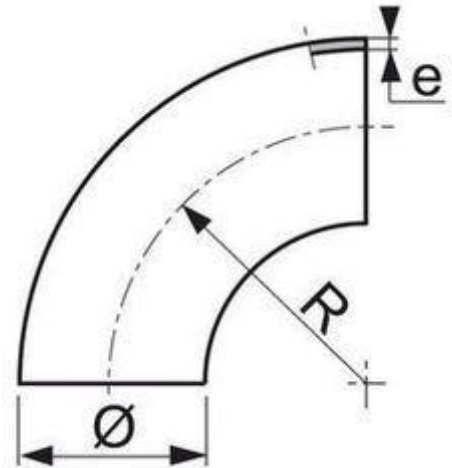

Industria
Farmacéutica

Tornillería

FGinox

www.fginox.com

Accesorios soldables → Codos soldables ISO

Estirados sin soldadura 3D

I.23DE_I

Diam.	R	e	Peso (kg)	Naturaleza	Réf.	Naturaleza	Réf.
13,5	20	1,6	0,025	304L	23DE131	316L	43DE131
13,5	20	2,3	0,035	304L	23DE13G	316L	43DE13G
17,2	25	1,6	0,03	304L	23DE171	316L	43DE171
17,2	25	2,3	0,045	304L	23DE17G	316L	43DE17G
21,3	27	1,6	0,04	304L	23DE211	316L	43DE211
21,3	27	2	0,05	304L	23DE212	316L	43DE212
21,3	27	2,6	0,065	304L	23DE21G	316L	43DE21G
21,3	38	1,6	0,04	304L	23DE21138	316L	43DE21138
21,3	38	2	0,05	304L	23DE21238	316L	43DE21238
21,3	38	2,6	0,065	304L	23DE21G38	316L	43DE21G38
26,9	28	1,6	0,048	304L	23DE261	316L	43DE261
26,9	28	2	0,06	304L	23DE262	316L	43DE262
26,9	28	2,6	0,08	304L	23DE26G	316L	43DE26G
33,7	38	1,6	0,08	304L	23DE331	316L	43DE331
33,7	38	2	0,1	304L	23DE332	316L	43DE332
33,7	38	3,2	0,22	304L	23DE33G	316L	43DE33G
42,4	47	1,6	0,12	304L	23DE421	316L	43DE421
42,4	47	2	0,15	304L	23DE422	316L	43DE422
42,4	47	3,2	0,25	304L	23DE42G	316L	43DE42G