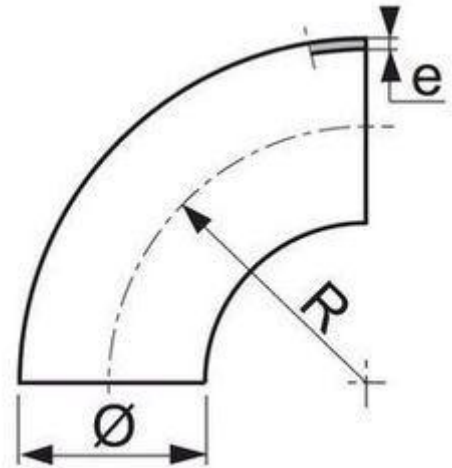

Pharmaceutical industry

Fastener

FGinox

www.fginox.com

Welding accessories → ISO Welding bends

SEAMLESS BENDS 3D

I.23DE_I

Diam.	R	e	Weight (kg)	Nature	Réf.	Nature	Réf.
13,5	20	1,6	0,025	304L	23DE131	316L	43DE131
13,5	20	2,3	0,035	304L	23DE13G	316L	43DE13G
17,2	25	1,6	0,03	304L	23DE171	316L	43DE171
17,2	25	2,3	0,045	304L	23DE17G	316L	43DE17G
21,3	27	1,6	0,04	304L	23DE211	316L	43DE211
21,3	27	2	0,05	304L	23DE212	316L	43DE212
21,3	27	2,6	0,065	304L	23DE21G	316L	43DE21G
21,3	38	1,6	0,04	304L	23DE21138	316L	43DE21138
21,3	38	2	0,05	304L	23DE21238	316L	43DE21238
21,3	38	2,6	0,065	304L	23DE21G38	316L	43DE21G38
26,9	28	1,6	0,048	304L	23DE261	316L	43DE261
26,9	28	2	0,06	304L	23DE262	316L	43DE262
26,9	28	2,6	0,08	304L	23DE26G	316L	43DE26G
33,7	38	1,6	0,08	304L	23DE331	316L	43DE331
33,7	38	2	0,1	304L	23DE332	316L	43DE332
33,7	38	3,2	0,22	304L	23DE33G	316L	43DE33G
42,4	47	1,6	0,12	304L	23DE421	316L	43DE421
42,4	47	2	0,15	304L	23DE422	316L	43DE422
42,4	47	3,2	0,25	304L	23DE42G	316L	43DE42G