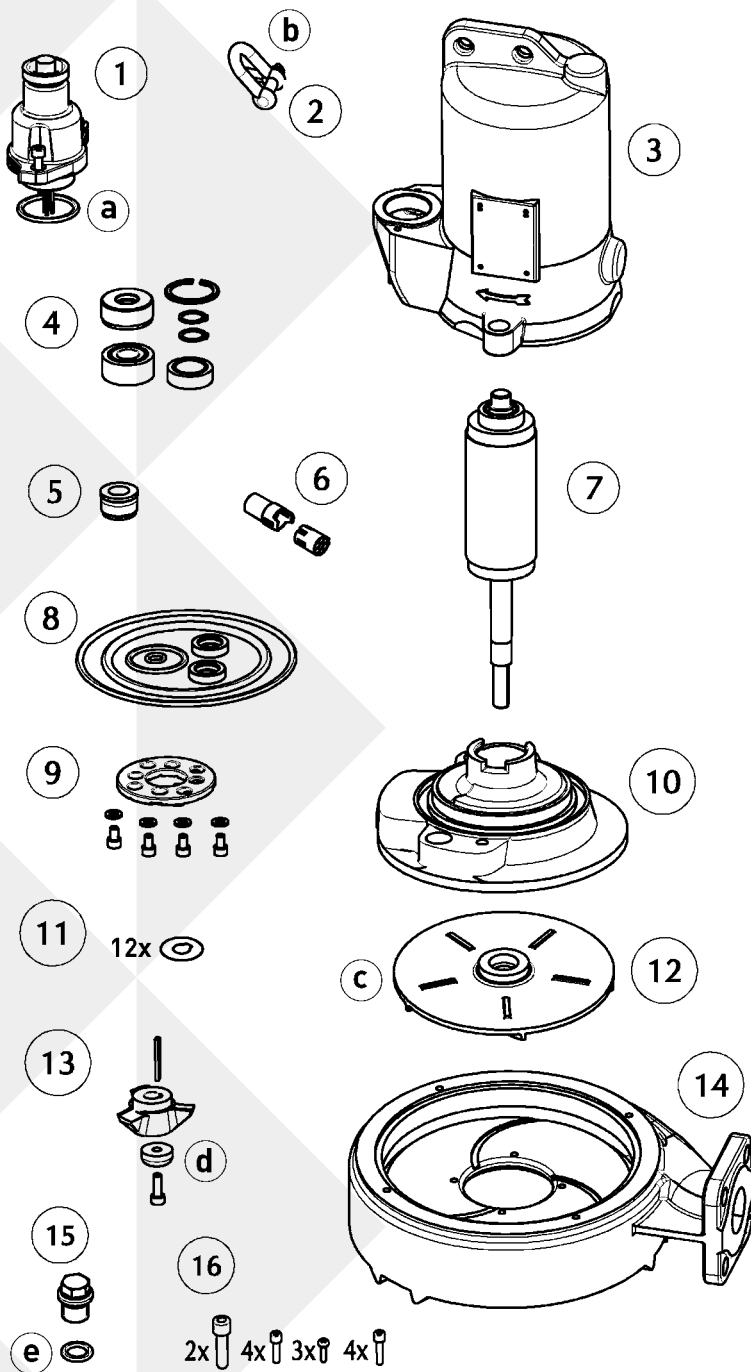

JUNG PUMPEN MULTICUT 25/2 M - MULTICUT 45/2 M

①	Leitung 10m Ex, 10m Ex, 15m Ex, 20m	Cable	JP46259 JP45469 JP45583 JP45584
②	Schäkel	Shackle	JP45904
③	Stator + Gehäuse 25/2 ME 25/2 35/2, 36/2, 45/2	Stator + Housing	JP46210 JP44008 JP46211
④	Lagersatz	Bearing set	JP46214
⑤	Gleitringdichtung	Mechanical seal	JP46567
⑥	Steckverbinder	Connector	JP46572
⑦	Rotorwelle 25/2 ME 25/2 35/2, 36/2, 45/2	Rotor shaft	JP46566 JP46565 JP46564
⑧	Dichtungssatz	Seal set	JP46215
⑨	Schneidplatte	Cutter plate	JP45470
⑩	Lagerkammer 25/2 - 36/2 45/2	Bearing housing	JP46216 JP46217
⑪	Passscheiben	Shim rings	JP46571
⑫	Laufgrad 25/2 35/2 36/2 45/2	Impeller	JP45542 JP46218 JP46219 JP46220
⑬	Schneidrotor	Cutter	JP46223
⑭	Pumpengehäuse 25/2 - 36/2 45/2	Pump casing	JP46221 JP46222
⑮	Ölschraube	Oil screw	JP46046
⑯	Schraubensatz	Screw set	JP46563

a	10x O-Ring 38x3,5	JP48109
b	10x Splint / Cotter pins 1,6 x 20	JP46182
c	10x Scheibe / Shim ring 18x25x0,2	JP48111
d	10x Scheibe / Shim ring 18x30x0,1	JP48085
	10x Scheibe / Shim ring 18x30x0,2	JP48086
	10x Scheibe / Shim ring 18x30x0,3	JP48087
e	10x O-Ring 10x2,5	JP48088

JUNG PUMPEN MULTICUT 75/2 - MULTICUT 76/2 M

① Leitung 10m Ex, 10m Ex, 15m Ex, 20m	Cable	JP46575 JP46576 JP46634 JP46635
② Schäkel	Shackle	JP45904
③ Stator + Gehäuse	Stator + Housing	JP46574
④ Steckverbinder	Connector	JP46573
⑤ Rotorwelle	Rotor shaft	JP46577
⑥ Lagerdeckel	Bearing cover	JP46578
⑦ Gleitringdichtung	Mechanical seal	JP46587
⑧ Dichtungssatz	Seal set	JP46583
⑨ Lagerkammer	Bearing housing	JP46579
⑩ Dichtungsdeckel	Seal cover	JP46580
⑪ Lagersatz	Bearing set	JP46586
⑫ Passscheiben	Shim rings	JP46571
⑬ Laufrad 75/2 76/2	Impeller	JP46581 JP46582
⑭ Schraubensatz	Screw set	JP46588
⑮ Schneidplatte	Cutter plate	JP46987
⑯ Schleißplatte	Wear plate	JP46584
⑰ Schneidrotor	Cutter	JP46568
⑱ Ölschraube	Oil screw	JP46046
⑲ Pumpengehäuse	Pump casing	JP46585