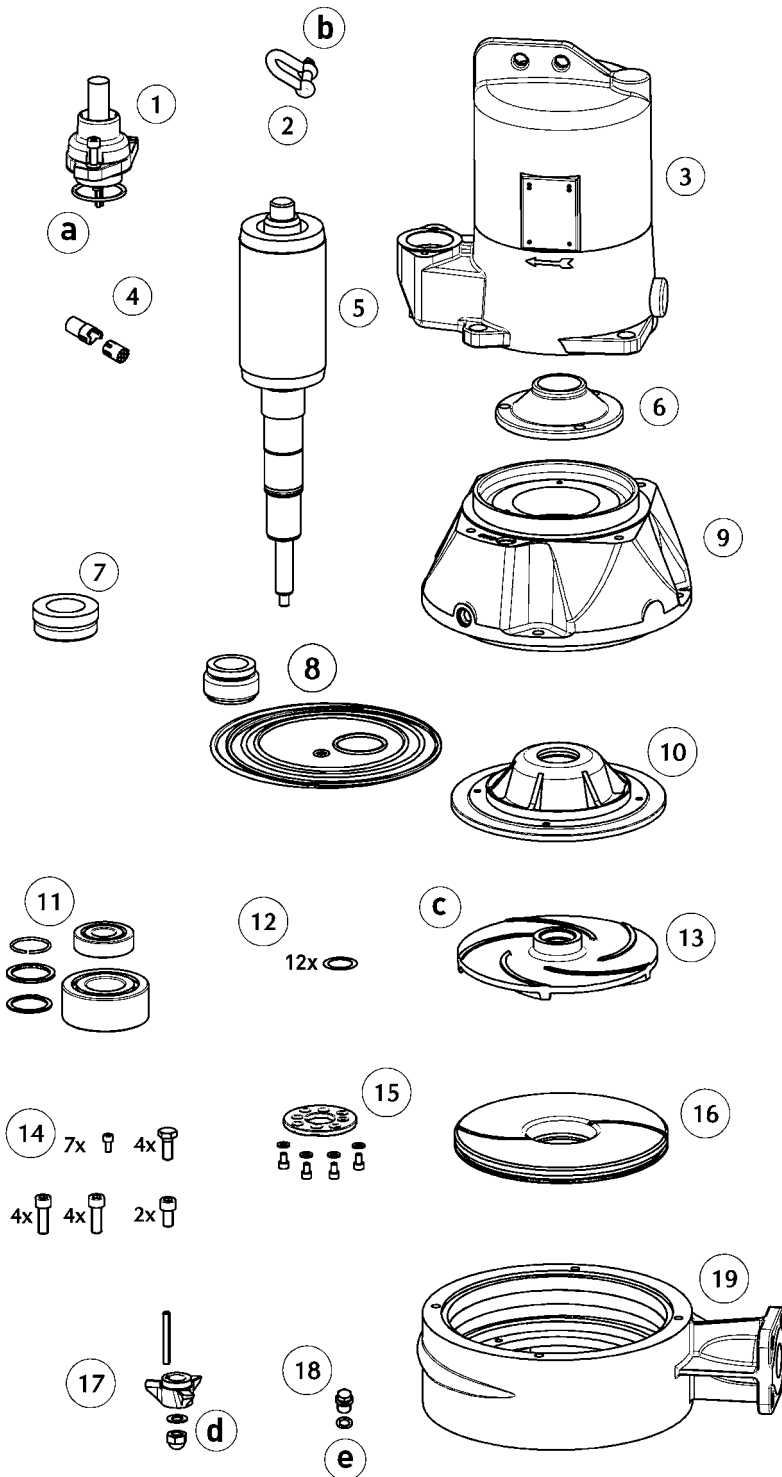

JUNG PUMPEN MULTICUT 25/2 M - MULTICUT 45/2 M

①	Leitung 10m Ex, 10m Ex, 15m Ex, 20m	Cable	JP46259 JP45469 JP45583 JP45584
②	Schäkel	Shackle	JP45904
③	Stator + Gehäuse 25/2 ME 25/2 35/2, 36/2, 45/2	Stator + Housing	JP46210 JP44008 JP46211
④	Lagersatz	Bearing set	JP46214
⑤	Gleitringdichtung	Mechanical seal	JP46567
⑥	Steckverbinder	Connector	JP46572
⑦	Rotorwelle 25/2 ME 25/2 35/2, 36/2, 45/2	Rotor shaft	JP46566 JP46565 JP46564
⑧	Dichtungssatz	Seal set	JP46215
⑨	Schneidplatte	Cutter plate	JP45470
⑩	Lagerkammer 25/2 - 36/2 45/2	Bearing housing	JP46216 JP46217
⑪	Passscheiben	Shim rings	JP46571
⑫	Laufgrad 25/2 35/2 36/2 45/2	Impeller	JP45542 JP46218 JP46219 JP46220
⑬	Schneidrotor	Cutter	JP46223
⑭	Pumpengehäuse 25/2 - 36/2 45/2	Pump casing	JP46221 JP46222
⑮	Ölschraube	Oil screw	JP46046
⑯	Schraubensatz	Screw set	JP46563

a	10x O-Ring 38x3,5	JP48109
b	10x Splint / Cotter pins 1,6 x 20	JP46182
c	10x Scheibe / Shim ring 18x25x0,2	JP48111
d	10x Scheibe / Shim ring 18x30x0,1	JP48085
	10x Scheibe / Shim ring 18x30x0,2	JP48086
	10x Scheibe / Shim ring 18x30x0,3	JP48087
e	10x O-Ring 10x2,5	JP48088

JUNG PUMPEN MULTICUT 75/2 - MULTICUT 76/2 M

① Leitung 10m Ex, 10m Ex, 15m Ex, 20m	Cable	JP46575 JP46576 JP46634 JP46635
② Schäkel	Shackle	JP45904
③ Stator + Gehäuse	Stator + Housing	JP46574
④ Steckverbinder	Connector	JP46573
⑤ Rotorwelle	Rotor shaft	JP46577
⑥ Lagerdeckel	Bearing cover	JP46578
⑦ Gleitringdichtung	Mechanical seal	JP46587
⑧ Dichtungssatz	Seal set	JP46583
⑨ Lagerkammer	Bearing housing	JP46579
⑩ Dichtungsdeckel	Seal cover	JP46580
⑪ Lagersatz	Bearing set	JP46586
⑫ Passscheiben	Shim rings	JP46571
⑬ Laufrad 75/2 76/2	Impeller	JP46581 JP46582
⑭ Schraubensatz	Screw set	JP46588
⑮ Schneidplatte	Cutter plate	JP46987
⑯ Schleißplatte	Wear plate	JP46584
⑰ Schneidrotor	Cutter	JP46568
⑱ Ölschraube	Oil screw	JP46046
⑲ Pumpengehäuse	Pump casing	JP46585